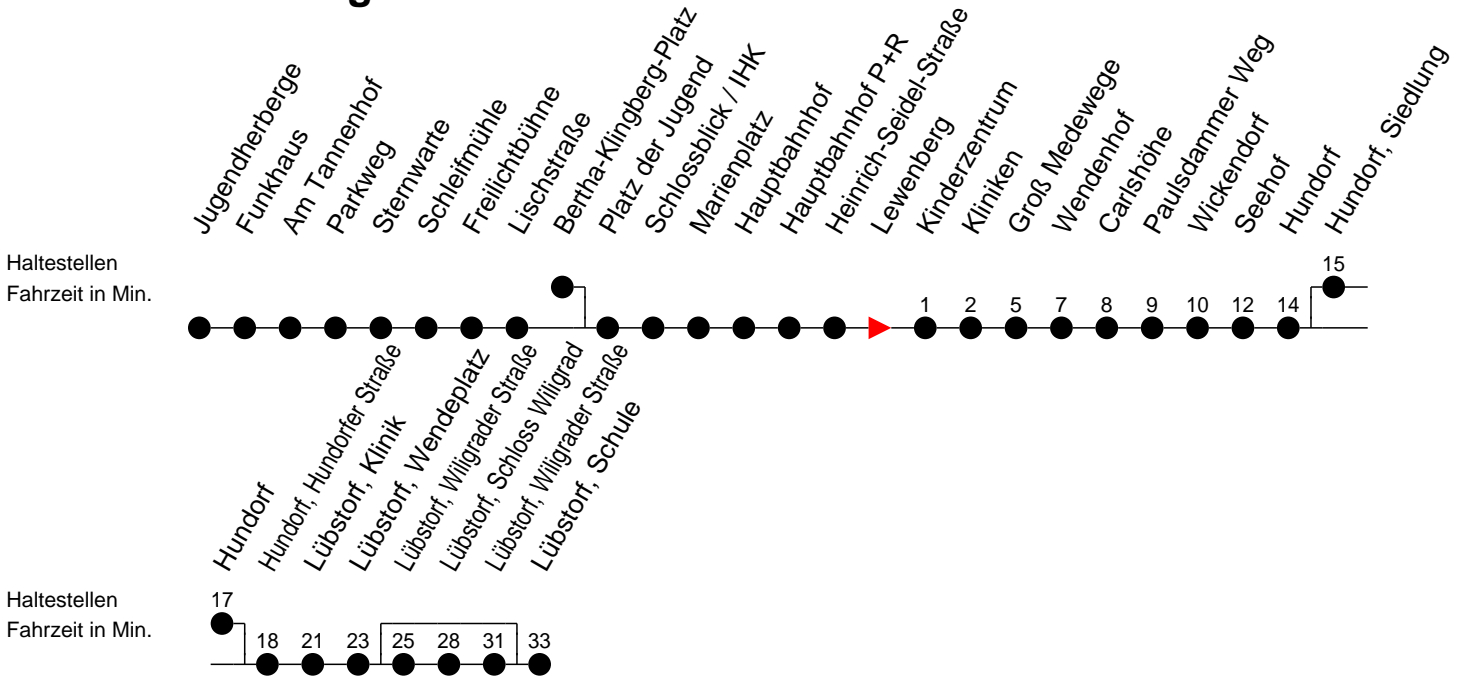

Richtung: Lübstorf

Montag bis Freitag (NICHT am 24. und 31. Dezember)

Std.	Minuten
5	08 ^W 38 ^B 58 ^B
6	25 ^S _D 25 ^F _B 45 ^S _E 45 ^F _A
7	
8	10 ^W 55 ^B
9	
10	25 ^W
11	25 ^S _D 25 ^F _B
12	55 ^S _D 55 ^F _B
13	55 ^C 55 ^A
14	13 ^S _D 55 ^S _D 55 ^F _B
15	55 ^S _D 55 ^F _B
16	13 ^S _D 55 ^A
17	
18	06 ^B
20	29 ^B
21	49 ^B

Samstag sowie 24. und 31. Dezember

Std.	Minuten
5	
6	
7	29 ^W
8	10 ^B
9	53 ^B
10	
11	53 ^B
12	
13	03 ^A
14	33 ^W
15	53 ^B
16	
17	23 ^A
18	
20	29 ^B
21	49 ^B

Sonn- und Feiertag

Std.	Minuten
5	
6	
7	29 ^W
8	10 ^B
9	53 ^B
10	
11	53 ^B
12	
13	03 ^A
14	33 ^W
15	53 ^B
16	
17	23 ^A
18	
20	29 ^B
21	49 ^B

- (A) - fährt bis Lübstorf, Schule über Lübstorf, Schloss Wiligrad
- (B) - fährt bis Lübstorf, Wendepplatz
- (C) - fährt bis Lübstorf, Schule über Lübstorf, Schloss Wiligrad
- (D) - fährt bis Lübstorf, Schule
- (E) - fährt bis Lübstorf, Schule über Hundorf, Siedlung und Lübstorf, Schloss Wiligrad

- (W) - fährt nur bis Paulsdammer Weg
- (F) - verkehrt nur während der Ferien
- (S) - verkehrt nur während der Schulzeit