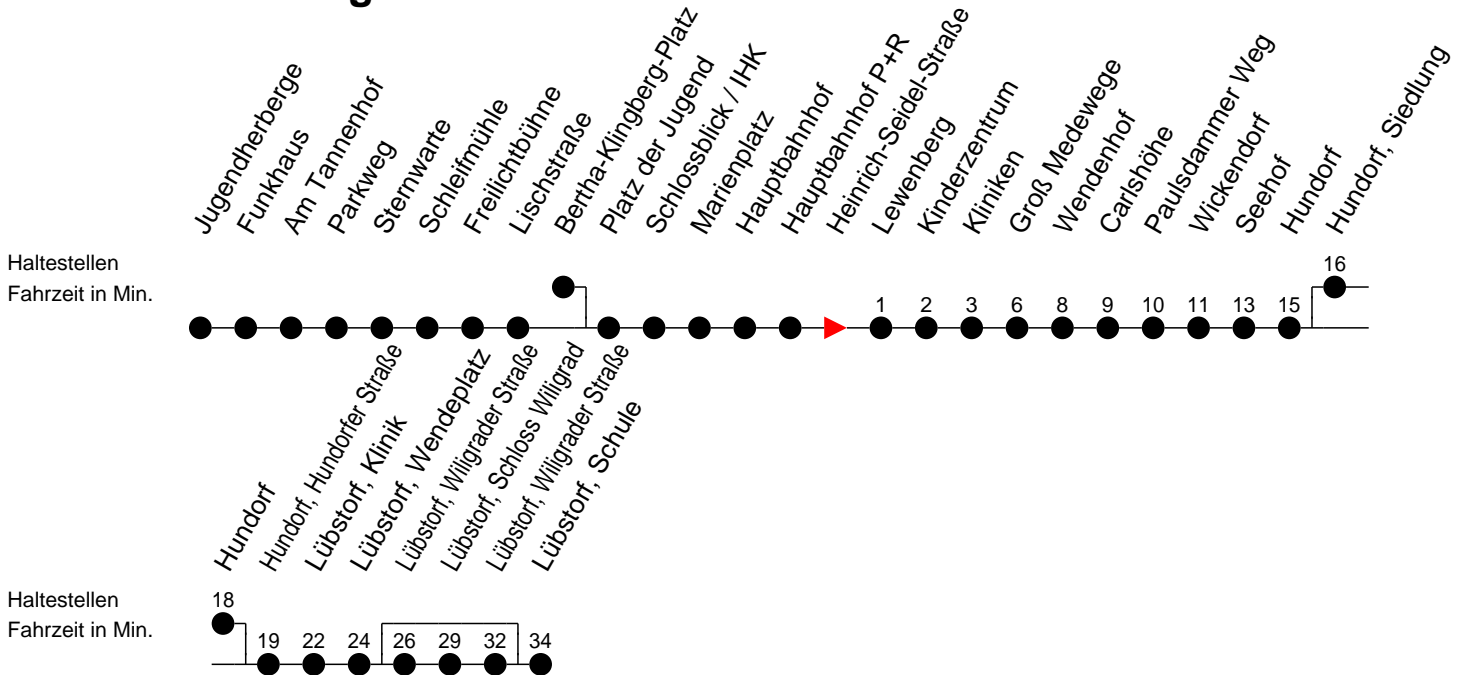

Richtung: Lübstorf

Montag bis Freitag

Std.	Minuten
5	07 ^W 37 ^B 57 ^B
6	24 ^S _D 24 ^B _E 44 ^S _E 44 ^F _A
7	
8	09 ^W 54 ^B
9	
10	24 ^W
11	24 ^S _D 24 ^B _E
12	54 ^S _D 54 ^F _E
13	54 ^C _C 54 ^A _A
14	12 ^S _D 54 ^S _D 54 ^F _B
15	54 ^S _D 54 ^B _E
16	12 ^S _D 54 ^A _A
17	
18	05 ^B
20	28 ^B
21	48 ^B

Samstag

Std.	Minuten
5	
6	
7	28 ^W
8	09 ^B
9	52 ^B
10	
11	52 ^B
12	
13	02 ^A
14	32 ^W
15	52 ^B
16	
17	22 ^A
18	
20	28 ^B
21	48 ^B

Sonn- und Feiertag

Std.	Minuten
5	
6	
7	28 ^W
8	09 ^B
9	52 ^B
10	
11	52 ^B
12	
13	02 ^A
14	32 ^W
15	52 ^B
16	
17	22 ^A
18	
20	28 ^B
21	48 ^B

- (A) - fährt bis Lübstorf, Schloss Wiligrad
- (B) - fährt bis Lübstorf, Wendepplatz
- (C) - fährt bis Lübstorf, Schule über Lübstorf, Schloss Wiligrad
- (D) - fährt bis Lübstorf, Schule
- (E) - fährt bis Lübstorf, Schule über Hundorf, Siedlung und Lübstorf, Schloss Wiligrad

- (W) - fährt nur bis Paulsdammer Weg
- (F) - verkehrt nur während der Ferien
- (S) - verkehrt nur während der Schulzeit