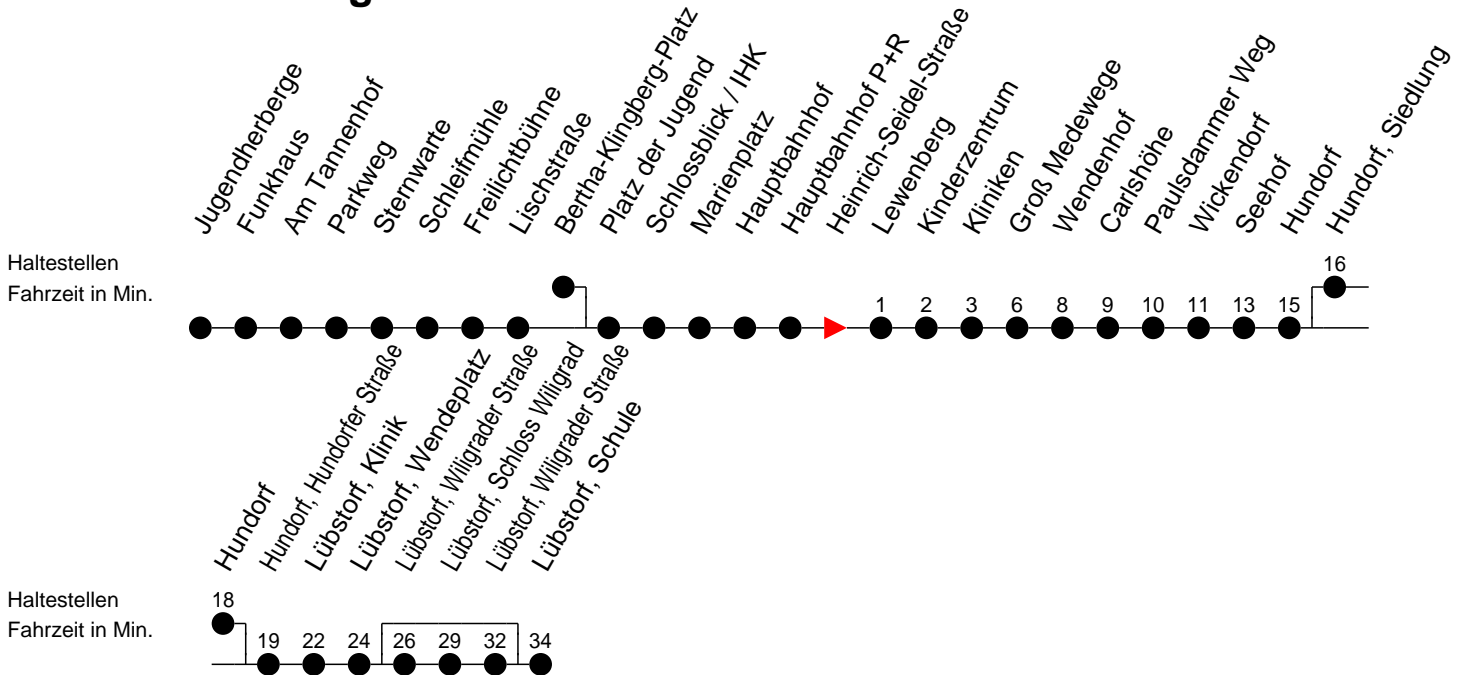

Richtung: Lübstorf

Montag bis Freitag (NICHT am 24. und 31. Dezember 2020)

Std.	Minuten
5	07 ^W 37 ^B 57 ^B
6	24 ^S _D 24 ^F _B 44 ^S _E 44 ^F _A
7	
8	24 ^W 54 ^B
9	
10	24 ^W
11	24 ^S _D 24 ^F _B
12	54 ^S _D 54 ^F _B
13	54 ^S _C 54 ^F _A
14	12 ^S _D 54 ^S _D 54 ^F _B
15	54 ^S _D 54 ^F _B
16	12 ^S _D 54 ^A
17	57 ^B
20	28 ^B
21	48 ^B

Samstag sowie 24. und 31. Dezember 2020

Std.	Minuten
5	
6	
7	20 ^W
8	09 ^B
9	52 ^B
10	
11	52 ^B
12	
13	02 ^A
14	32 ^W
15	52 ^B
16	
17	22 ^A
20	28 ^B
21	48 ^B

Sonn- und Feiertag

Std.	Minuten
5	
6	
7	20 ^W
8	09 ^B
9	52 ^B
10	
11	52 ^B
12	
13	02 ^A
14	32 ^W
15	52 ^B
16	
17	22 ^A
20	28 ^B
21	48 ^B

- (A) - fährt bis Lübstorf, Schloss Wiligrad
- (B) - fährt bis Lübstorf, Wendepplatz
- (C) - fährt bis Lübstorf, Schule über Lübstorf, Schloss Wiligrad
- (D) - fährt bis Lübstorf, Schule
- (E) - fährt bis Lübstorf, Schule über Hundorf, Siedlung und Lübstorf, Schloss Wiligrad

- (W) - fährt nur bis Paulsdammer Weg
- (F) - verkehrt nur während der Ferien
- (S) - verkehrt nur während der Schulzeit