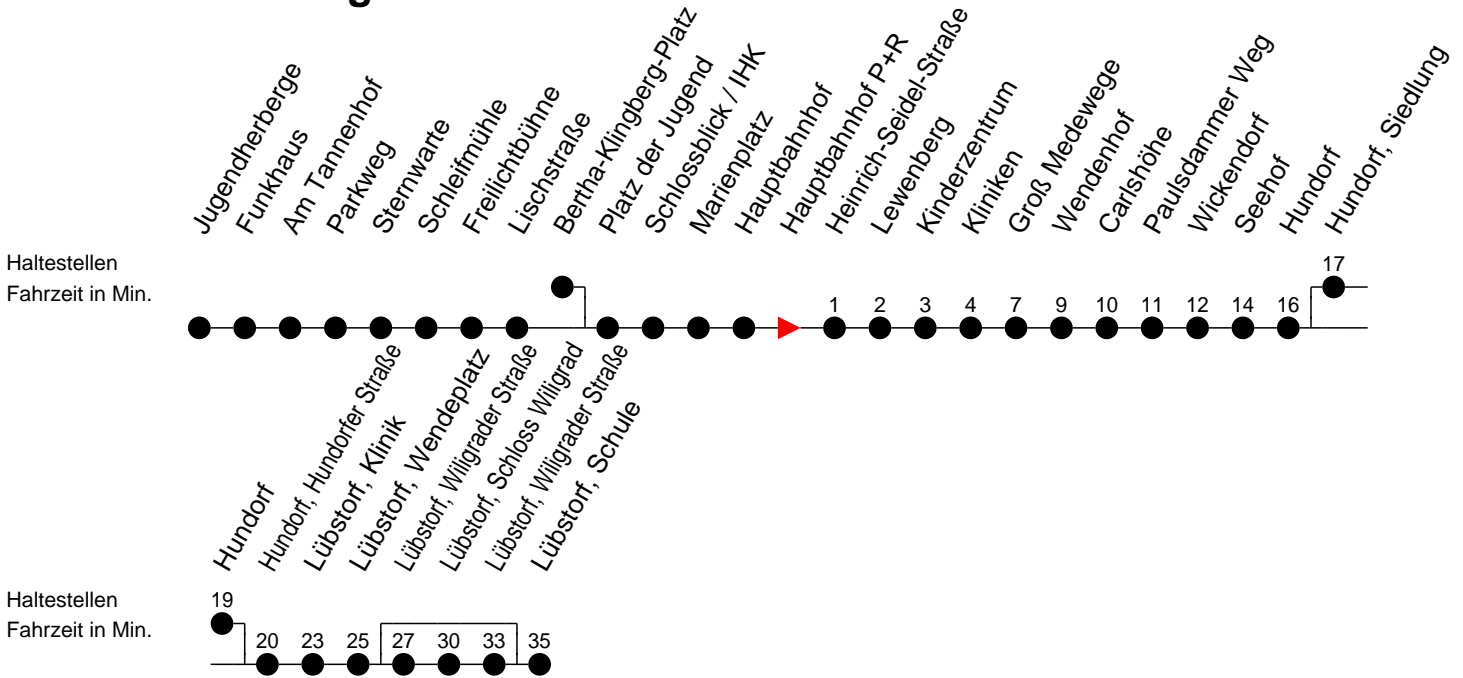

Richtung: Lübstorf

Montag bis Freitag

Std.	Minuten
5	06 ^W 36 ^B 56 ^B
6	23 ^S _D 23 ^F _B 43 ^S _E 43 ^F _A
7	
8	08 ^W 53 ^B
9	
10	23 ^W
11	23 ^S _D 23 ^F _B
12	53 ^S _D 53 ^F _B
13	53 ^S _C 53 ^F _A
14	11 ^S _D 53 ^S _D 53 ^F _B
15	53 ^S _D 53 ^F _B
16	11 ^S _D 53 ^A
17	
18	04 ^B
20	27 ^B
21	47 ^B

- (A) - fährt bis Lübstorf, Schule über Lübstorf, Schloss Wiligrad
- (B) - fährt bis Lübstorf, Wendepplatz
- (C) - fährt bis Lübstorf, Schule über Lübstorf, Schloss Wiligrad
- (D) - fährt bis Lübstorf, Schule
- (E) - fährt bis Lübstorf, Schule über Hundorf, Siedlung und Lübstorf, Schloss Wiligrad

- (W) - fährt nur bis Paulsdammer Weg
- (F) - verkehrt nur während der Ferien
- (S) - verkehrt nur während der Schulzeit