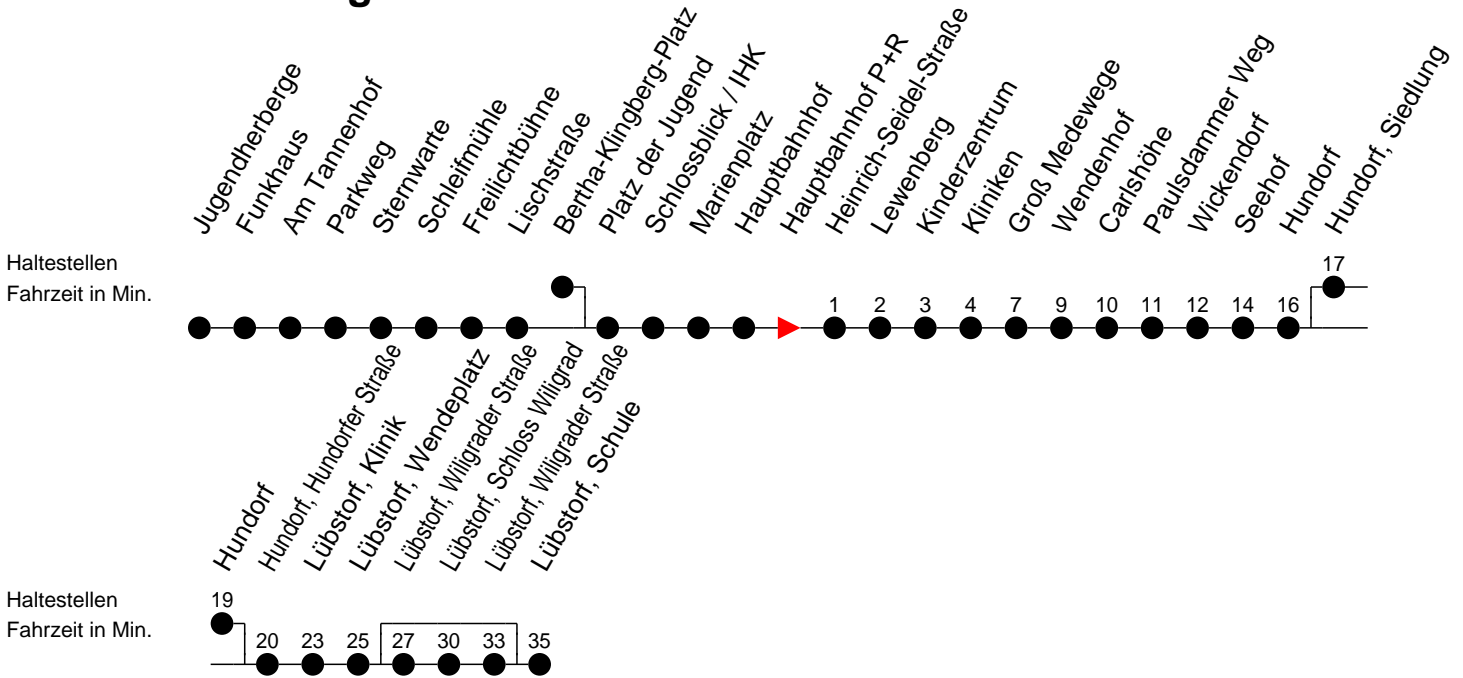

Richtung: Lübstorf

Montag bis Freitag (NICHT am 24. und 31. Dezember)

Std.	Minuten
5	06 ^W 36 ^B 56 ^B
6	23 ^S _D 23 ^F _B 43 ^S _E 43 ^F _A
7	
8	08 ^W 53 ^B
9	
10	23 ^W
11	23 ^S _D 23 ^F _B
12	53 ^S _D 53 ^F _B
13	53 ^S _C 53 ^F _A
14	11 ^S _D 53 ^S _D 53 ^F _B
15	53 ^S _D 53 ^F _B
16	11 ^S _D 53 ^F _A
17	
18	04 ^B
20	27 ^B
21	47 ^B

Samstag sowie 24. und 31. Dezember

Std.	Minuten
5	
6	
7	27 ^W
8	08 ^B
9	51 ^B
10	
11	51 ^B
12	
13	01 ^A
14	31 ^W
15	51 ^B
16	
17	21 ^A
18	
20	27 ^B
21	47 ^B

Sonn- und Feiertag

Std.	Minuten
5	
6	
7	27 ^W
8	08 ^B
9	51 ^B
10	
11	51 ^B
12	
13	01 ^A
14	31 ^W
15	51 ^B
16	
17	21 ^A
18	
20	27 ^B
21	47 ^B

- (A) - fährt bis Lübstorf, Schloss Wiligrad
- (B) - fährt bis Lübstorf, Wendepplatz
- (C) - fährt bis Lübstorf, Schule über Lübstorf, Schloss Wiligrad
- (D) - fährt bis Lübstorf, Schule
- (E) - fährt bis Lübstorf, Schule über Hundorf, Siedlung und Lübstorf, Schloss Wiligrad

- (W) - fährt nur bis Paulsdammer Weg
- (F) - verkehrt nur während der Ferien
- (S) - verkehrt nur während der Schulzeit