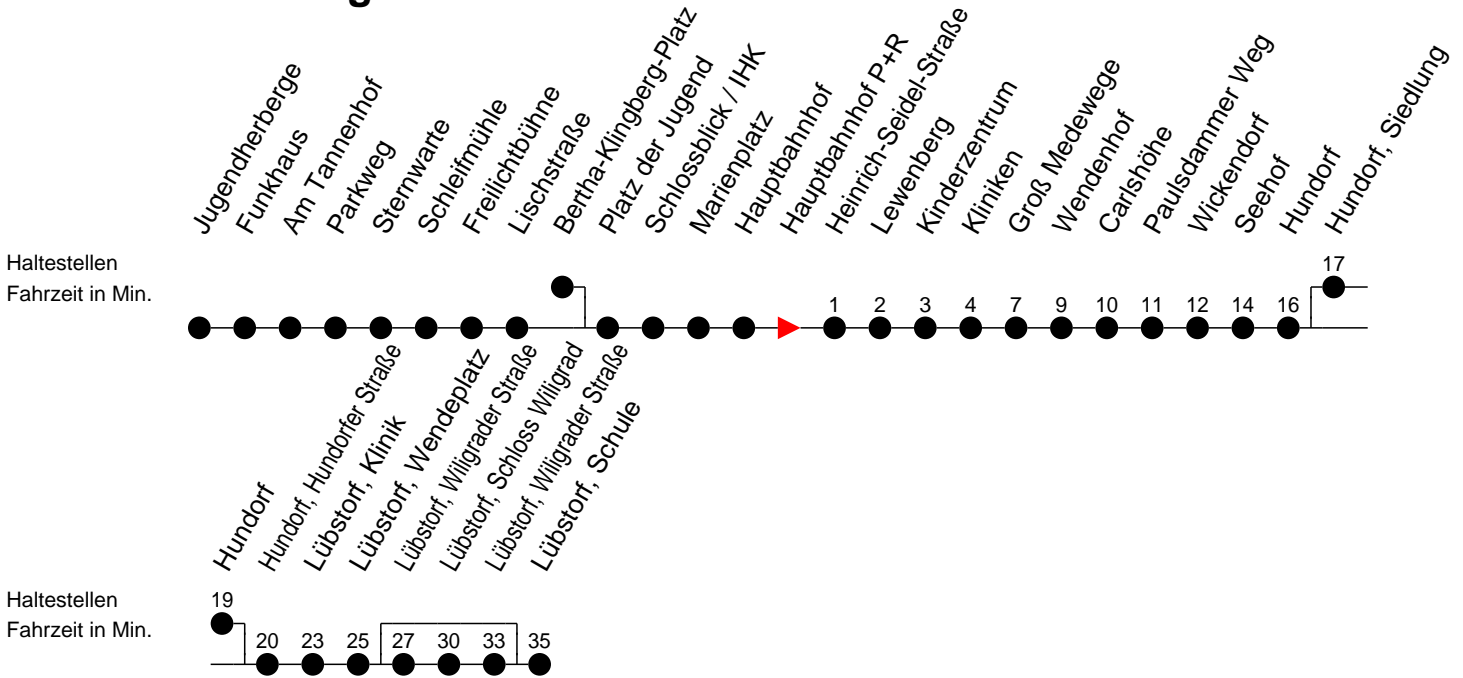

Richtung: Lübstorf

Montag bis Freitag (NICHT am 24. und 31. Dezember 2020)

Std.	Minuten
5	06 ^W 36 ^B 56 ^B
6	23 ^S _D 23 ^F _B 43 ^S _E 43 ^F _A
7	
8	23 ^W 53 ^B
9	
10	23 ^W
11	23 ^S _D 23 ^F _B
12	53 ^S _D 53 ^F _B
13	53 ^S _C 53 ^F _A
14	11 ^S _D 53 ^S _D 53 ^F _B
15	53 ^S _D 53 ^F _B
16	11 ^S _D 53 ^A
17	56 ^B
20	27 ^B
21	47 ^B

Samstag sowie 24. und 31. Dezember 2020

Std.	Minuten
5	
6	
7	19 ^W
8	08 ^B
9	51 ^B
10	
11	51 ^B
12	
13	01 ^A
14	31 ^W
15	51 ^B
16	
17	21 ^A
20	27 ^B
21	47 ^B

Sonn- und Feiertag

Std.	Minuten
5	
6	
7	19 ^W
8	08 ^B
9	51 ^B
10	
11	51 ^B
12	
13	01 ^A
14	31 ^W
15	51 ^B
16	
17	21 ^A
20	27 ^B
21	47 ^B

- (A) - fährt bis Lübstorf, Schloss Wiligrad
- (B) - fährt bis Lübstorf, Wendepplatz
- (C) - fährt bis Lübstorf, Schule über Lübstorf, Schloss Wiligrad
- (D) - fährt bis Lübstorf, Schule
- (E) - fährt bis Lübstorf, Schule über Hundorf, Siedlung und Lübstorf, Schloss Wiligrad

- (W) - fährt nur bis Paulsdammer Weg
- (F) - verkehrt nur während der Ferien
- (S) - verkehrt nur während der Schulzeit