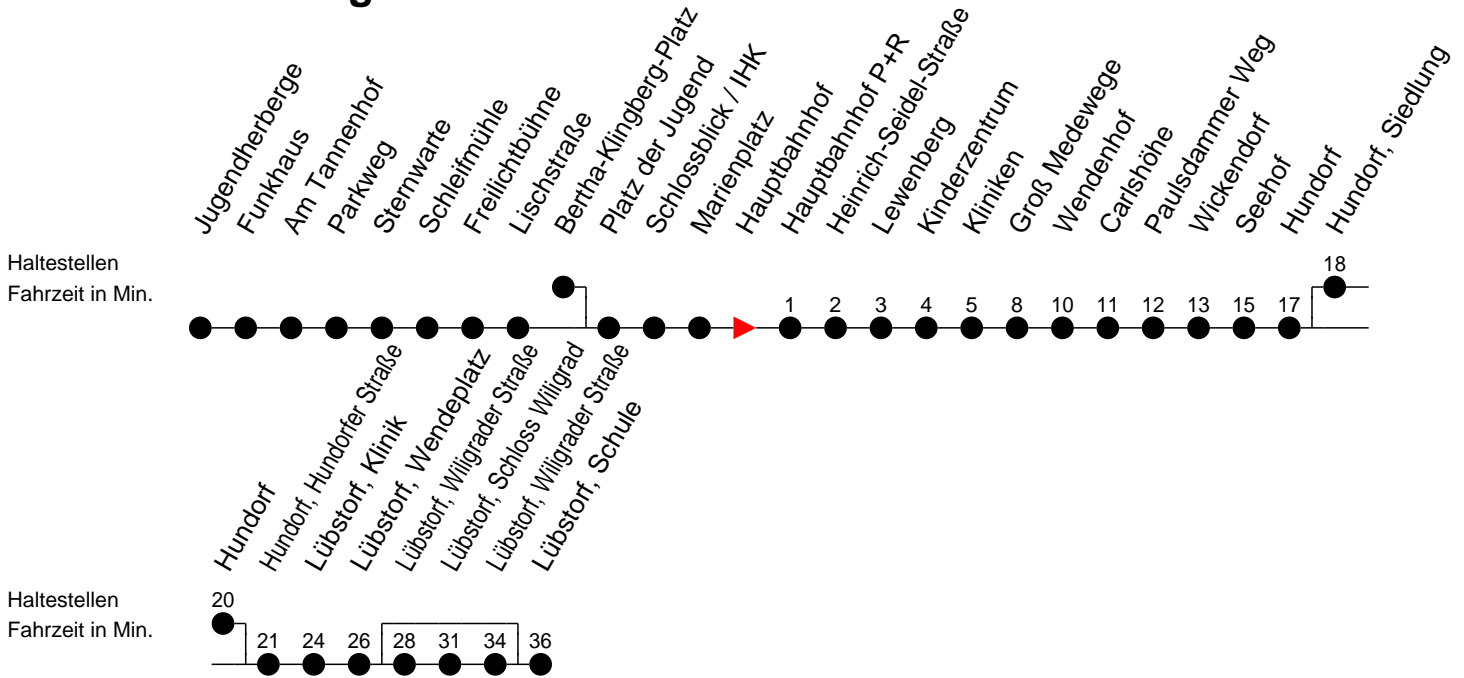

Gültig ab 14.08.2022

Alle Angaben ohne Gewähr

Richtung: Lübstorf

Montag bis Freitag

Std.	Minuten
5	05 ^W 35 ^B 55 ^B
6	22 ^S _D 22 ^F _B 42 ^S _E 42 ^F _A
7	40 ^S _F
8	07 ^W 52 ^B
10	22 ^W
11	22 ^S _D 22 ^F _B
12	52 ^S _D 52 ^F _B
13	52 ^S _C 52 ^F _A
14	10 ^S _D 52 ^S _D 52 ^F _B
15	52 ^S _D 52 ^F _B
16	10 ^S _D 52 ^A
18	03 ^B
20	26 ^B
21	46 ^B

- (A) - fährt bis Lübstorf, Schloss Wiligrad
 (B) - fährt bis Lübstorf, Wendepplatz
 (C) - fährt bis Lübstorf, Schule über Lübstorf, Schloss Wiligrad
 (D) - fährt bis Lübstorf, Schule
 (E) - fährt bis Lübstorf, Schule über Hundorf, Siedlung und Lübstorf, Schloss Wiligrad

- (P) - fährt nur bis Hauptbahnhof P+R
 (W) - fährt nur bis Paulsdammer Weg
 (F) - verkehrt nur während der Ferien
 (S) - verkehrt nur während der Schulzeit

Richtung: Lübstorf

Samstag

Std. Minuten

7	26 ^W
8	07 ^B
9	50 ^B
11	50 ^B
13	00 ^A
14	30 ^W
15	50 ^B
17	20 ^A
20	26 ^B
21	46 ^B

- (P) - fährt nur bis Hauptbahnhof P+R
 (W) - fährt nur bis Paulsdammer Weg
 (F) - verkehrt nur während der Ferien
 (S) - verkehrt nur während der Schulzeit