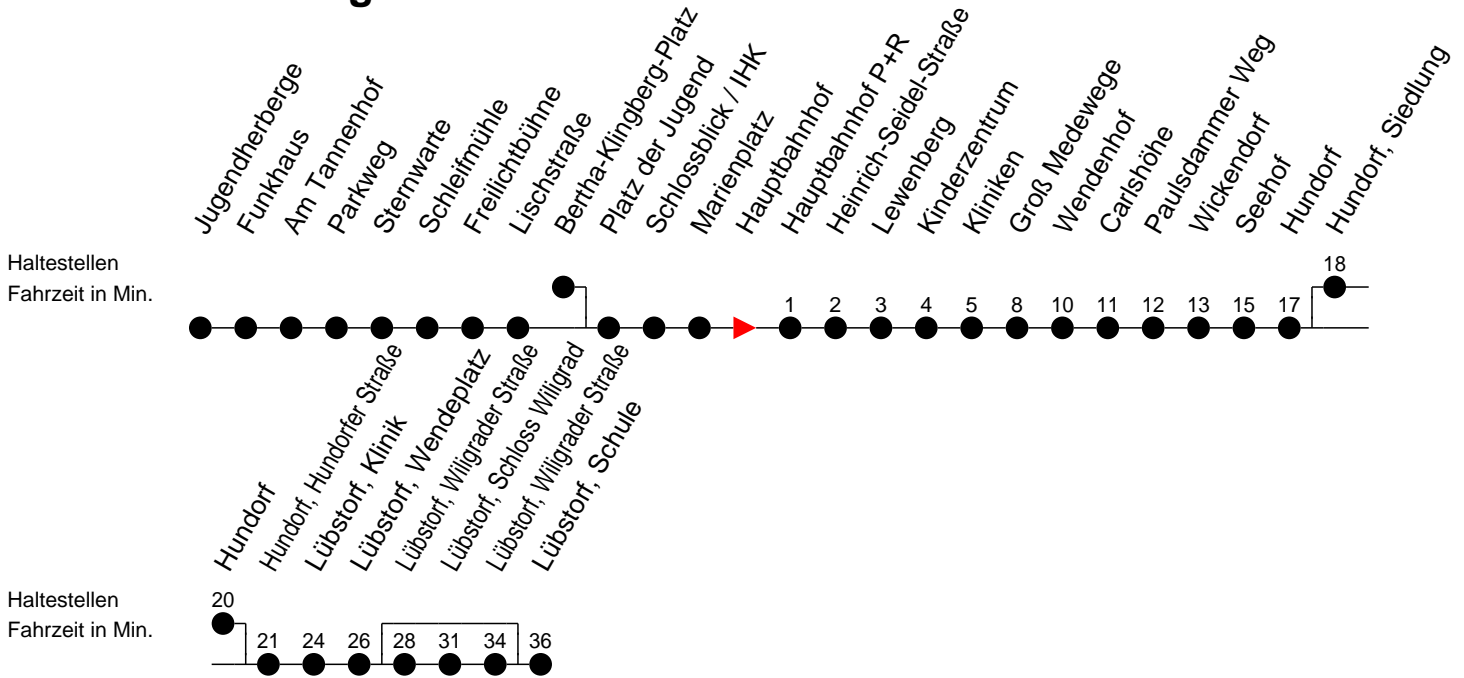

Richtung: Lübstorf

Montag bis Freitag (NICHT am 24. und 31. Dezember)

Std.	Minuten
5	05 ^W 35 ^B 55 ^B
6	22 ^S _D 22 ^F _B 42 ^S _E 42 ^F _A
7	40 ^S _F
8	07 ^W 52 ^B
10	22 ^W
11	22 ^S _D 22 ^F _B
12	52 ^S _D 52 ^F _B
13	52 ^S _C 52 ^F _A
14	10 ^S _D 52 ^S _D 52 ^F _B
15	52 ^S _D 52 ^F _B
16	10 ^S _D 52 ^A
18	03 ^B
20	26 ^B
21	46 ^B

- (A) - fährt bis Lübstorf, Schloss Wiligrad
- (B) - fährt bis Lübstorf, Wendepplatz
- (C) - fährt bis Lübstorf, Schule über Lübstorf, Schloss Wiligrad
- (D) - fährt bis Lübstorf, Schule
- (E) - fährt bis Lübstorf, Schule über Hundorf, Siedlung und Lübstorf, Schloss Wiligrad
- (P) - fährt nur bis Hauptbahnhof P+R
- (W) - fährt nur bis Paulsdammer Weg
- (F) - verkehrt nur während der Ferien
- (S) - verkehrt nur während der Schulzeit

- (A) - fährt bis Lübstorf, Schloss Wiligrad
 (B) - fährt bis Lübstorf, Wendepplatz
 (C) - fährt bis Lübstorf, Schule über Lübstorf, Schloss Wiligrad
 (D) - fährt bis Lübstorf, Schule
 (E) - fährt bis Lübstorf, Schule über Hundorf, Siedlung und Lübstorf, Schloss Wiligrad

- (P) - fährt nur bis Hauptbahnhof P+R
 (W) - fährt nur bis Paulsdammer Weg
 (F) - verkehrt nur während der Ferien
 (S) - verkehrt nur während der Schulzeit