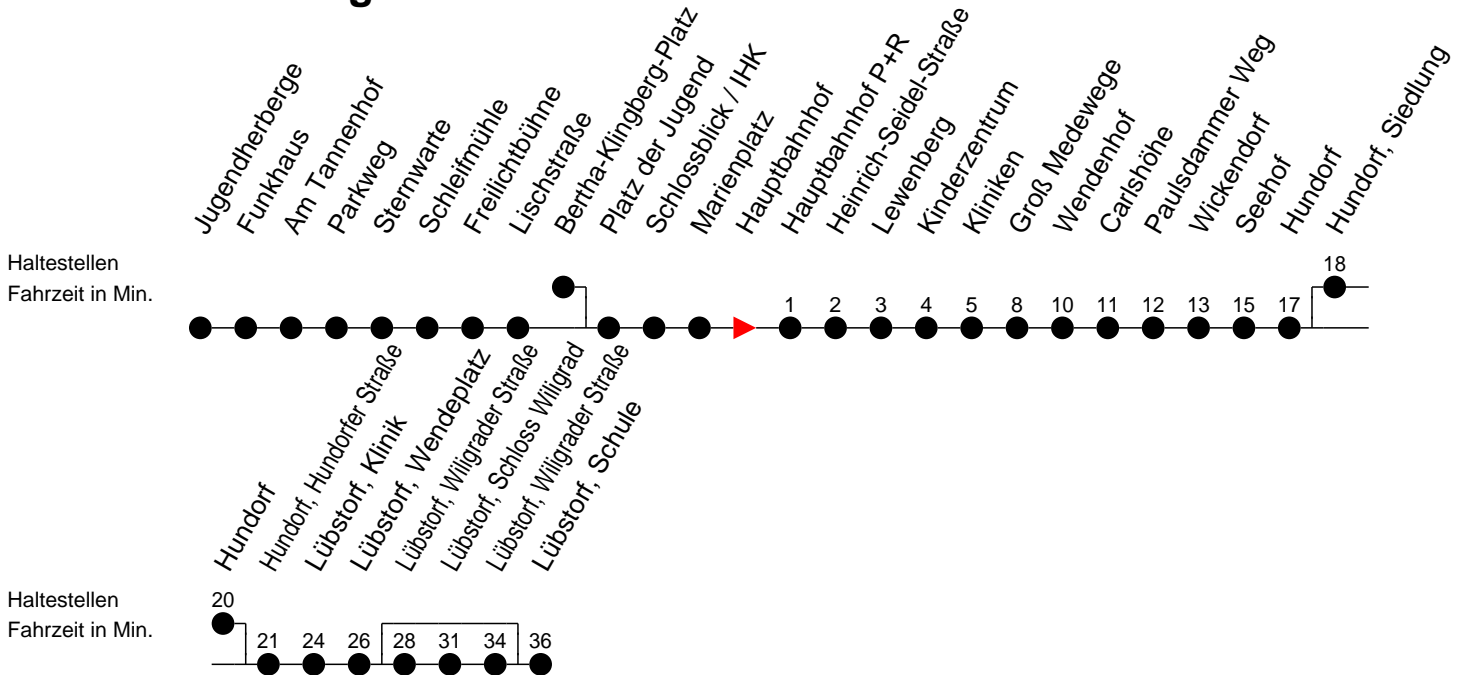

Richtung: Lübstorf

Samstag sowie 24. und 31. Dezember

Std.	Minuten
7	26^W
8	07^B
9	50^B
11	50^B
13	00^A
14	30^W
15	50^B
17	20^A
20	26^B
21	46^B

Sonn- und Feiertag

Std.	Minuten
7	26^W
8	07^B
9	50^B
11	50^B
13	00^A
14	30^W
15	50^B
17	20^A
20	26^B
21	46^B

- (A) - fährt bis Lübstorf, Schloss Wiligrad
  (B) - fährt bis Lübstorf, Wendepplatz
  (C) - fährt bis Lübstorf, Schule über Lübstorf, Schloss Wiligrad
  (D) - fährt bis Lübstorf, Schule
  (E) - fährt bis Lübstorf, Schule über Hundorf, Siedlung und Lübstorf, Schloss Wiligrad

- (P) - fährt nur bis Hauptbahnhof P+R
  (W) - fährt nur bis Paulsdammer Weg
  (F) - verkehrt nur während der Ferien
  (S) - verkehrt nur während der Schulzeit