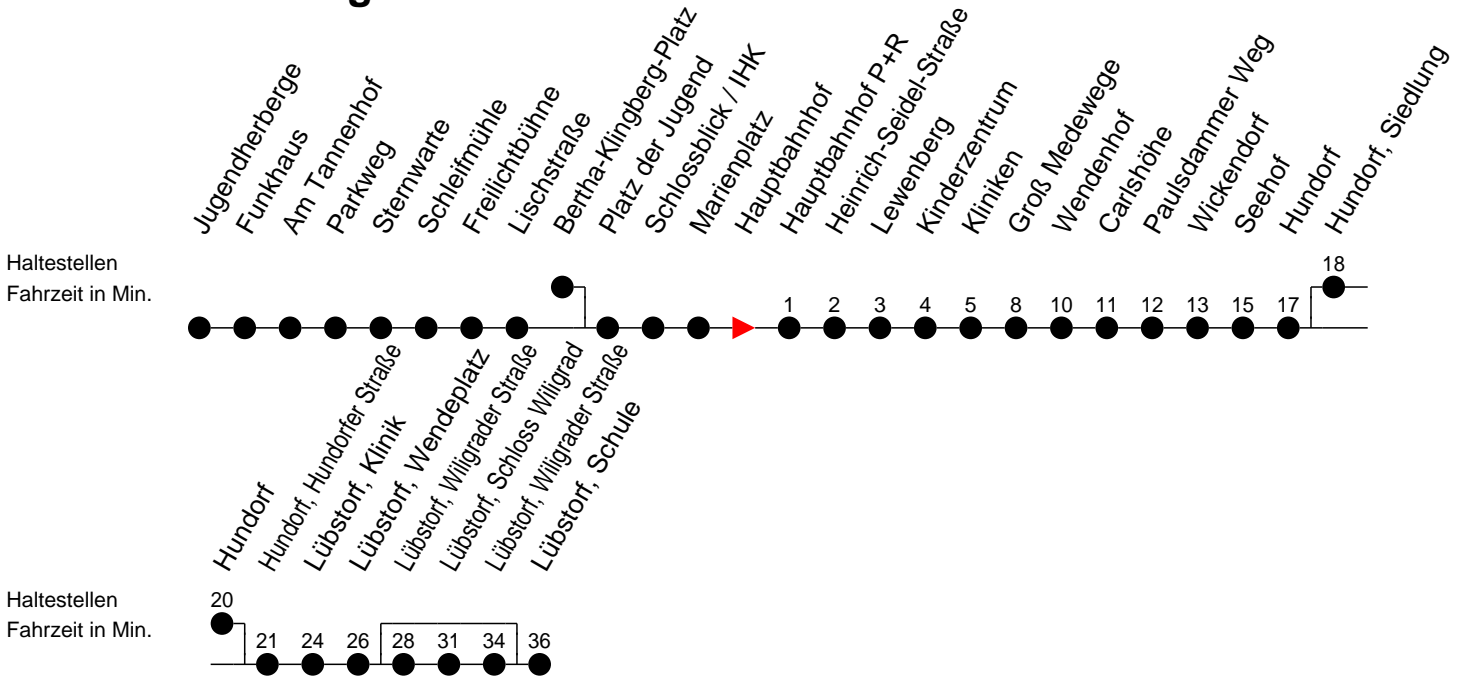

## Richtung: Lübstorf

### Samstag sowie 24. und 31. Dezember 2020

Std.	Minuten
5	
6	
7	18 <sup>W</sup>
8	07 <sup>B</sup>
9	50 <sup>B</sup>
10	
11	50 <sup>B</sup>
12	
13	00 <sup>A</sup>
14	30 <sup>W</sup>
15	50 <sup>B</sup>
16	
17	20 <sup>A</sup>
20	26 <sup>B</sup>
21	46 <sup>B</sup>

- (A) - fährt bis Lübstorf, Schloss Wiligrad
- (B) - fährt bis Lübstorf, Wendepplatz
- (C) - fährt bis Lübstorf, Schule über Lübstorf, Schloss Wiligrad
- (D) - fährt bis Lübstorf, Schule
- (E) - fährt bis Lübstorf, Schule über Hundorf, Siedlung und Lübstorf, Schloss Wiligrad

- (P) - fährt nur bis Hauptbahnhof P+R
- (W) - fährt nur bis Paulsdammer Weg
- (F) - verkehrt nur während der Ferien
- (S) - verkehrt nur während der Schulzeit