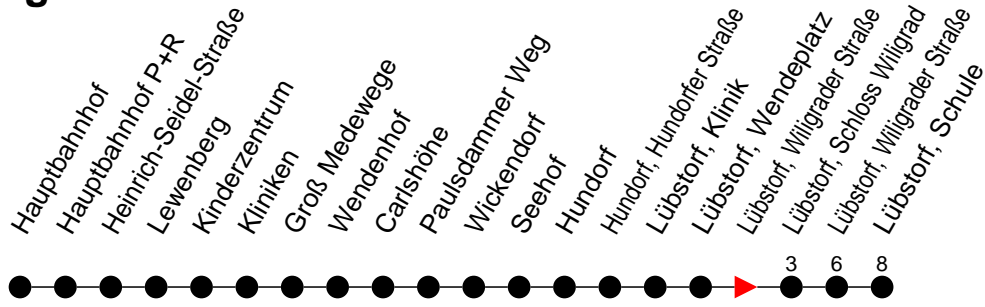

Richtung: Lübstorf

Haltestellen
Fahrzeit in Min.

Montag bis Freitag

Std.	Minuten
3	
4	
5	
6	
7	07 ^F 09 ^S A C
8	
9	
10	
11	
12	
13	
14	14 ^S 14 ^F C A
15	
16	
17	14 ^A
18	
19	
20	
21	
22	
23	
0	
1	
2	
3	

- (A)** - fährt bis Lübstorf, Schloss Wiligrad
- (C)** - fährt bis Lübstorf, Schule über Lübstorf, Schloss Wiligrad
- (F)** - verkehrt nur während der Ferien
- (S)** - verkehrt nur während der Schulzeit