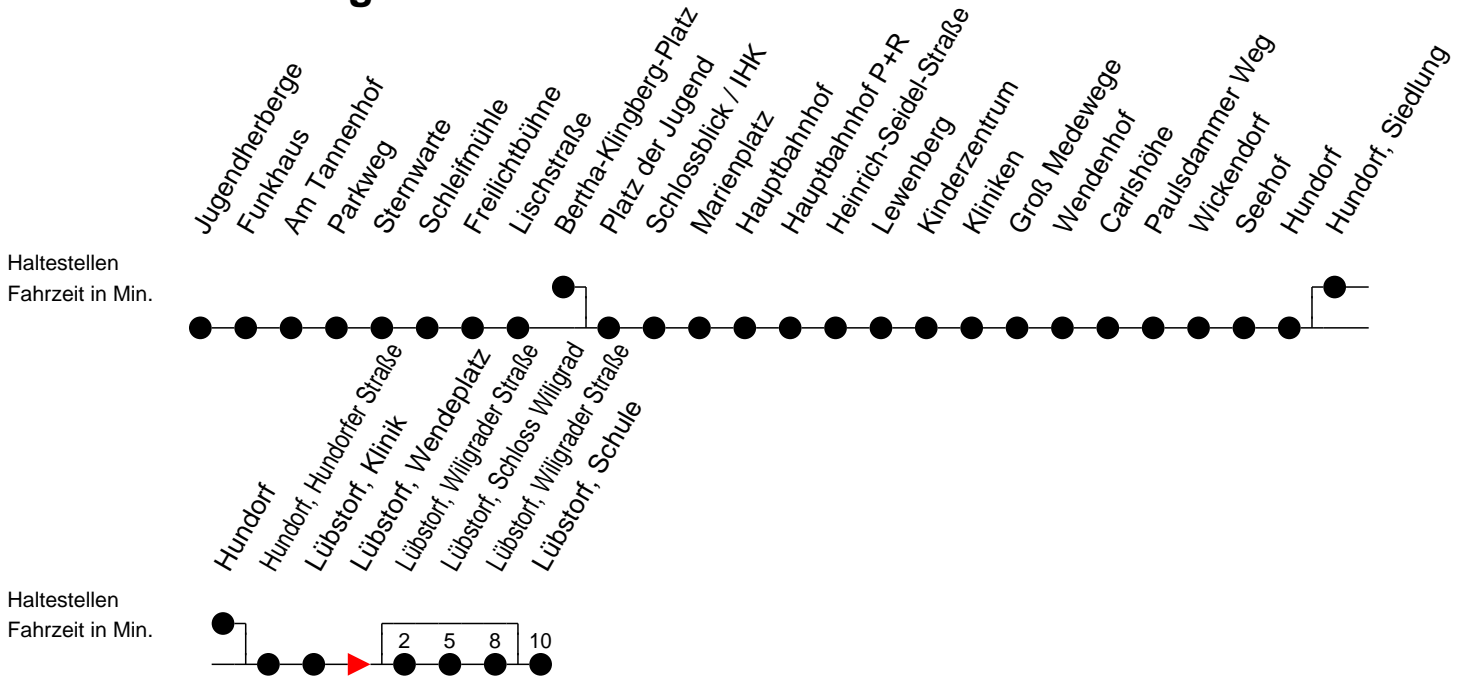

Richtung: Lübstorf

Montag bis Freitag

Std.	Minuten
6	44 ^S _D
7	06 ^F _A 08 ^S _C
11	43 ^S _D
13	13 ^S _D
14	13 ^S _C 13 ^F _A 31 ^S _D
15	13 ^S _D
16	13 ^S _D 31 ^S _D
17	13 ^A

Samstag

Std.	Minuten
6	
7	
11	
13	21 ^A
14	
15	
16	
17	41 ^A

Sonn- und Feiertag

Std.	Minuten
6	
7	
11	
13	21 ^A
14	
15	
16	
17	41 ^A

- (A)** - fährt bis Lübstorf, Schloss Wiligrad
- (C)** - fährt bis Lübstorf, Schule über Lübstorf, Schloss Wiligrad
- (D)** - fährt bis Lübstorf, Schule
- (F)** - verkehrt nur während der Ferien
- (S)** - verkehrt nur während der Schulzeit