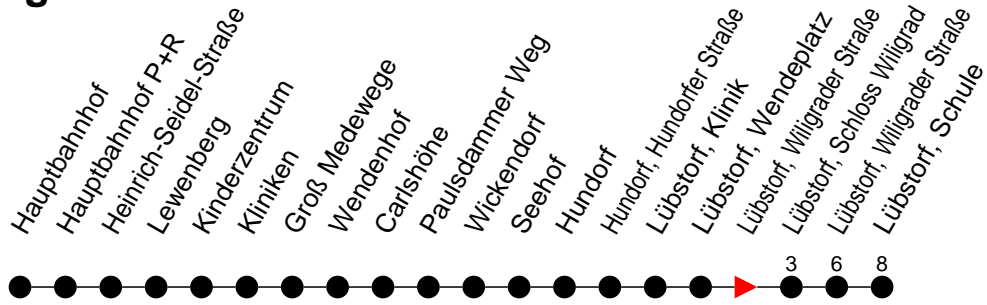

Richtung: Lübstorf

Haltestellen
Fahrzeit in Min.

Montag bis Freitag

Std.	Minuten
3	
4	
5	
6	
7	06 ^F 08 ^S
8	
9	
10	
11	
12	
13	
14	15 ^S 15 ^F
15	
16	
17	15 ^A
18	
19	
20	
21	
22	
23	
0	
1	
2	
3	

Samstag

- (A)** - fährt bis Lübstorf, Schloss Wiligrad
- (C)** - fährt bis Lübstorf, Schule über Lübstorf, Schloss Wiligrad
- (F)** - verkehrt nur während der Ferien
- (S)** - verkehrt nur während der Schulzeit