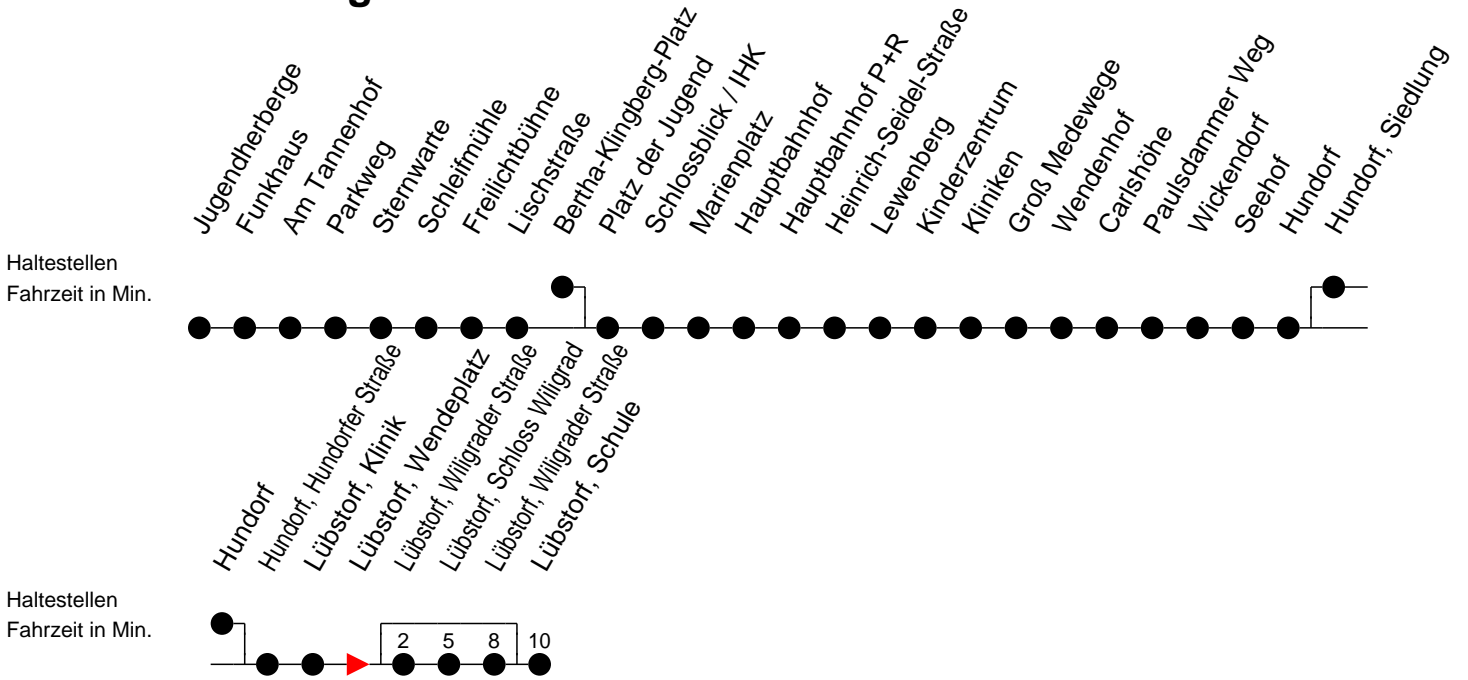

Richtung: Lübstorf

Montag bis Freitag (NICHT am 24. und 31. Dezember)

Std.	Minuten
6	44 ^S _D
7	04 ^F _A 06 ^S _C
11	43 ^S _D
13	13 ^S _D
14	13 ^S _C 13 ^F _A 31 ^S _D
15	13 ^S _D
16	13 ^S _D 31 ^S _D
17	13 ^A

Samstag sowie 24. und 31. Dezember

Std.	Minuten
6	
7	
11	
13	21 ^A
14	
15	
16	
17	41 ^A

Sonn- und Feiertag

Std.	Minuten
6	
7	
11	
13	21 ^A
14	
15	
16	
17	41 ^A

- (A)** - fährt bis Lübstorf, Schloss Wiligrad
- (C)** - fährt bis Lübstorf, Schule über Lübstorf, Schloss Wiligrad
- (D)** - fährt bis Lübstorf, Schule
- (F)** - verkehrt nur während der Ferien
- (S)** - verkehrt nur während der Schulzeit