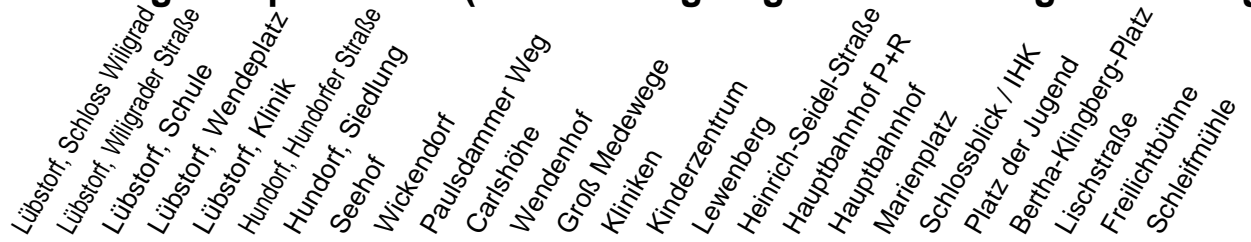

## Richtung: Hauptbahnhof (Bertha-Klingberg-Platz bzw. Jugendherberge)

Haltestellen  
Fahrzeit in Min.

Haltestellen  
Fahrzeit in Min.