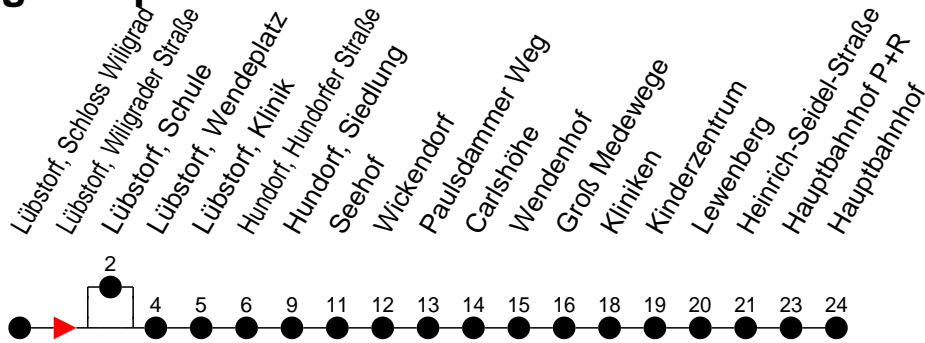

Richtung: Hauptbahnhof

Haltestellen
Fahrzeit in Min.

Montag bis Freitag

Std.	Minuten
3	
4	
5	
6	
7	16 ^S 16 ^F
8	
9	
10	
11	
12	
13	
14	22 ^F 22 ^S
15	
16	
17	24
18	
19	
20	
21	
22	
23	
0	
1	
2	
3	

Samstag

- © - fährt über Lübstorf, Schule
- F - verkehrt nur während der Ferien
- S - verkehrt nur während der Schulzeit