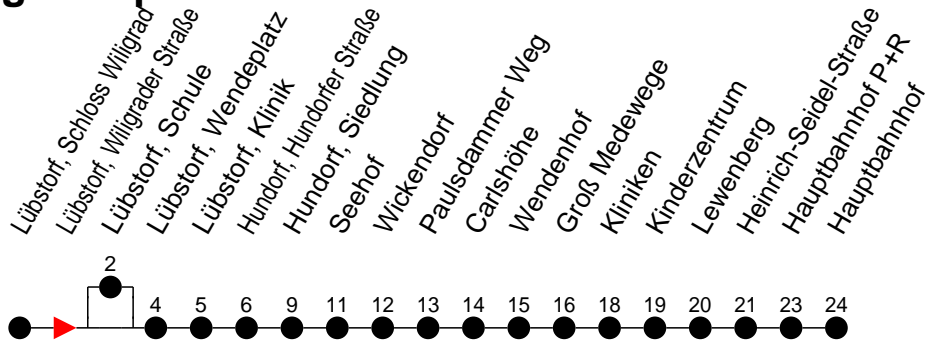

Richtung: Hauptbahnhof

Haltestellen
Fahrzeit in Min.

Montag bis Freitag

Std.	Minuten
3	
4	
5	
6	
7	16 ^S 16 ^F
8	
9	
10	
11	
12	
13	
14	22 ^F 22 ^S
15	
16	
17	24
18	
19	
20	
21	
22	
23	
0	
1	
2	
3	

Samstag

- © - fährt über Lübstorf, Schule
- F** - verkehrt nur während der Ferien
- S** - verkehrt nur während der Schulzeit