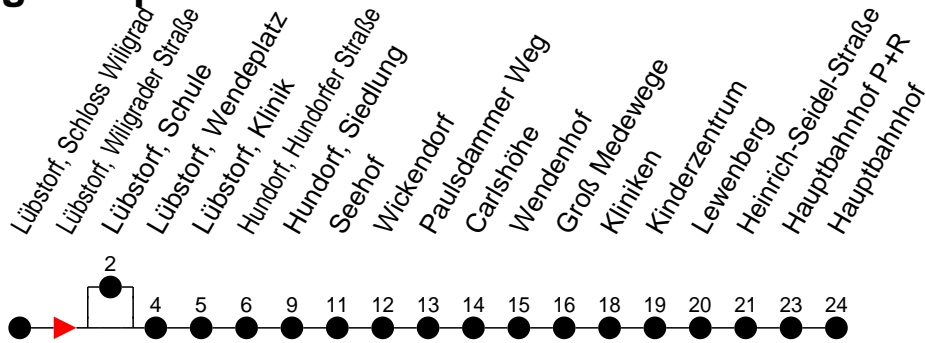

Richtung: Hauptbahnhof

Haltestellen
Fahrzeit in Min.

Montag bis Freitag

Std.	Minuten
3	
4	
5	
6	
7	14 ^S 14 ^F
8	
9	
10	
11	
12	
13	
14	21 ^F 21 ^S
15	
16	
17	23
18	
19	
20	
21	
22	
23	
0	
1	
2	
3	

Samstag

- © - fährt über Lübstorf, Schule
- F - verkehrt nur während der Ferien
- S - verkehrt nur während der Schulzeit