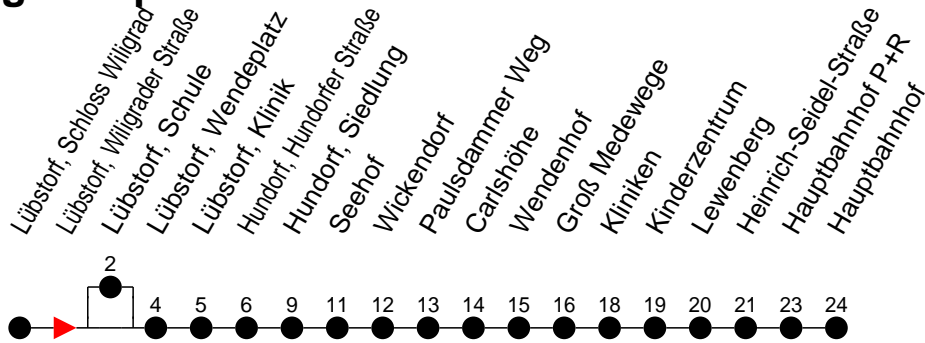

## Richtung: Hauptbahnhof

Haltestellen  
Fahrzeit in Min.

Montag bis Freitag (NICHT am 24. und 31. Dezember)		Samstag sowie 24. und 31. Dezember		Sonn- und Feiertag	
Std.	Minuten	Std.	Minuten	Std.	Minuten
3		3		3	
4		4		4	
5		5		5	
6		6		6	
7	14 <sup>S</sup> 16 <sup>F</sup>	7		7	
8		8		8	
9		9		9	
10		10		10	
11		11		11	
12		12		12	
13		13	32	13	32
14	21 <sup>S</sup> 23 <sup>F</sup>	14		14	
15		15		15	
16		16		16	
17	23	17	52	17	52
18		18		18	
19		19		19	
20		20		20	
21		21		21	
22		22		22	
23		23		23	
0		0		0	
1		1		1	
2		2		2	
3		3		3	

- © - fährt über Lübstorf, Schule
- F - verkehrt nur während der Ferien
- S - verkehrt nur während der Schulzeit