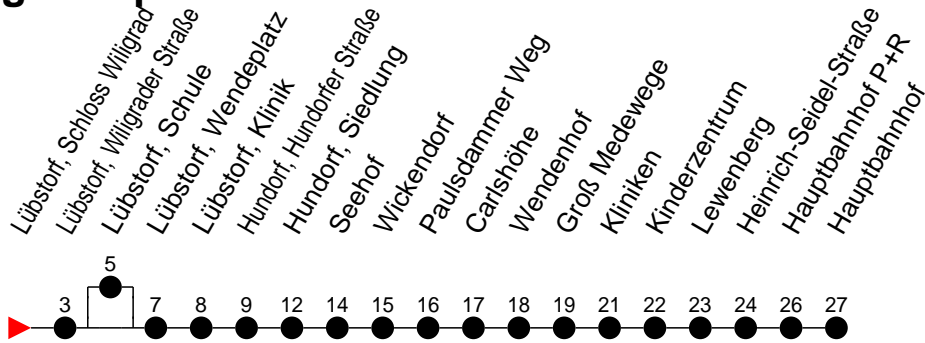

Richtung: Hauptbahnhof

Haltestellen
Fahrzeit in Min.

Montag bis Freitag

Std.	Minuten
3	
4	
5	
6	
7	13 ^S 13 ^F
8	
9	
10	
11	
12	
13	
14	19 ^F 19 ^S
15	
16	
17	21
18	
19	
20	
21	
22	
23	
0	
1	
2	
3	

Samstag

- © - fährt über Lübstorf, Schule
- F - verkehrt nur während der Ferien
- S - verkehrt nur während der Schulzeit