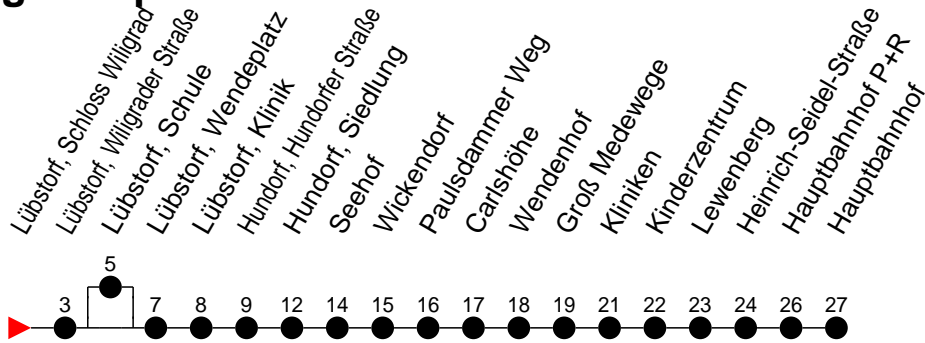

## Richtung: Hauptbahnhof

Haltestellen  
Fahrzeit in Min.

### Sonn- und Feiertag

Std.	Minuten
3	
4	
5	
6	
7	
8	
9	
10	
11	
12	
13	29
14	
15	
16	
17	49
18	
19	
20	
21	
22	
23	
0	
1	
2	
3	

- © - fährt über Lübstorf, Schule
- F - verkehrt nur während der Ferien
- S - verkehrt nur während der Schulzeit