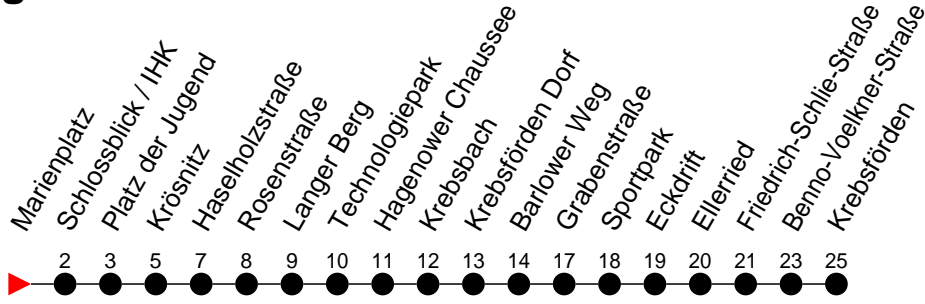

Richtung: Krebsförden

Haltestellen
Fahrzeit in Min.

Montag bis Freitag

Std.	Minuten
3	
4	
5	
6	
7	
8	
9	
10	
11	
12	
13	
14	
15	
16	
17	
18	
19	
20	
21	
22	
23	
0	
1	
2	
3	

Samstag

Std.	Minuten
3	
4	
5	
6	
7	
8	
9	
10	
11	
12	
13	
14	
15	
16	
17	
18	
19	
20	
21	
22	
23	
0	
1	
2	
3	

Sonn- und Feiertag

Std.	Minuten
3	
4	
5	
6	
7	
8	
9	
10	
11	
12	
13	
14	
15	
16	
17	
18	
19	
20	
21	
22	
23	
0	55♦
1	35♦
2	15♦ 55♦
3	35♦

♦ - verkehrt nur am 31. Dezember