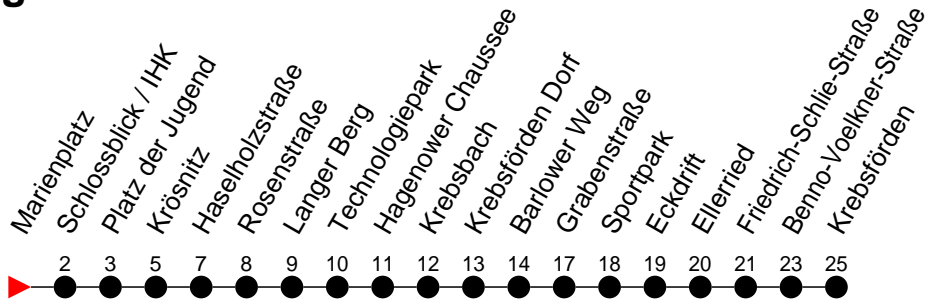

Richtung: Krebsförden

Haltestellen
Fahrzeit in Min.

Montag bis Freitag

Std.	Minuten
3	
4	
5	
6	
7	
8	
9	
10	
11	
12	
13	
14	
15	
16	
17	
18	
19	
20	
21	
22	
23	
0	
1	
2	
3	

Samstag

Std.	Minuten
3	
4	
5	
6	
7	
8	
9	
10	
11	
12	
13	
14	
15	
16	
17	
18	
19	
20	
21	
22	
23	
0	55 ^a
1	35 ^a
2	15 ^a 55 ^a
3	35 ^a

Sonn- und Feiertag

Std.	Minuten
3	
4	
5	
6	
7	
8	
9	
10	
11	
12	
13	
14	
15	
16	
17	
18	
19	
20	
21	
22	
23	
0	
1	
2	
3	

6 - verkehrt nur am 31. Dezember