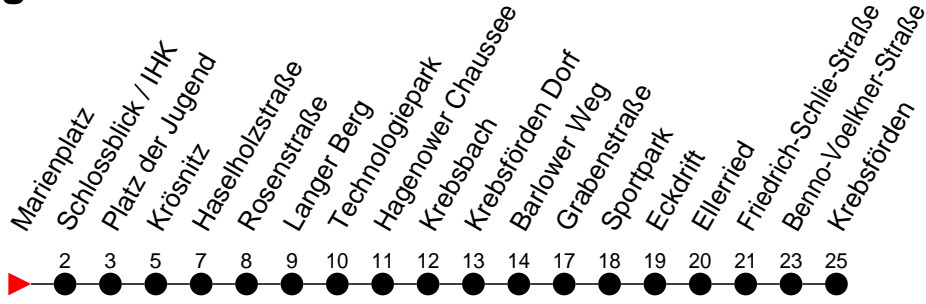

## Richtung: Krebsförden

Haltestellen  
Fahrzeit in Min.

Montag bis Freitag (NICHT am 24. und 31. Dezember)		Samstag sowie 24. und 31. Dezember		Sonn- und Feiertag	
Std.	Minuten	Std.	Minuten	Std.	Minuten
3		3		3	
4		4		4	
5		5		5	
6		6		6	
7		7		7	
8		8		8	
9		9		9	
10		10		10	
11		11		11	
12		12		12	
13		13		13	
14		14		14	
15		15		15	
16		16		16	
17		17		17	
18		18		18	
19		19		19	
20		20		20	
21		21		21	
22		22		22	
23		23		23	
0		0	55 <sup>a</sup>	0	
1		1	35 <sup>a</sup>	1	
2		2	15 <sup>a</sup> 55 <sup>a</sup>	2	
3		3	35 <sup>a</sup> ①	3	

**6** - verkehrt nur in der Silvesternacht  
 ① - fährt über Langer Berg