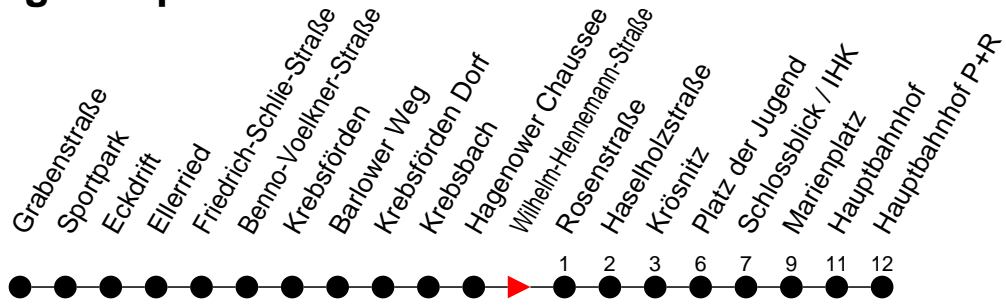

Richtung: Hauptbahnhof P+R

Haltestellen
Fahrzeit in Min.

Montag bis Freitag

Std.	Minuten
3	
4	
5	05 55
6	
7	
8	
9	
10	
11	
12	
13	40
14	10 40
15	10 40
16	10 40
17	10 40
18	10
19	
20	
21	
22	
23	
0	
1	
2	
3	