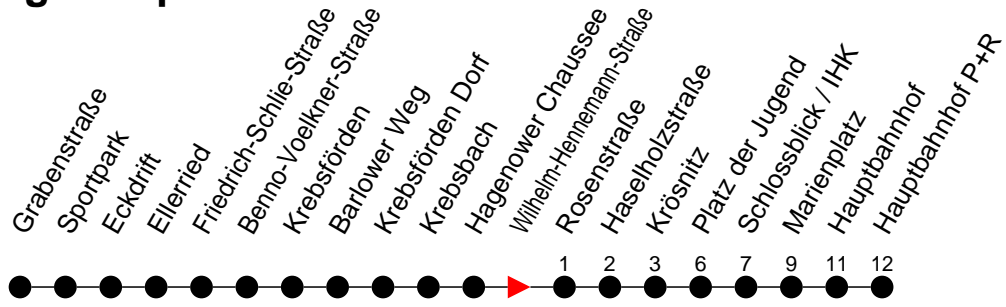

Richtung: Hauptbahnhof P+R

Haltestellen  
Fahrzeit in Min.

Montag bis Freitag

Std.	Minuten
3	
4	
5	05 55
6	
7	
8	
9	
10	
11	
12	
13	39
14	09 39
15	09 39
16	09 39
17	09 39
18	09
19	
20	
21	
22	
23	
0	
1	
2	
3	