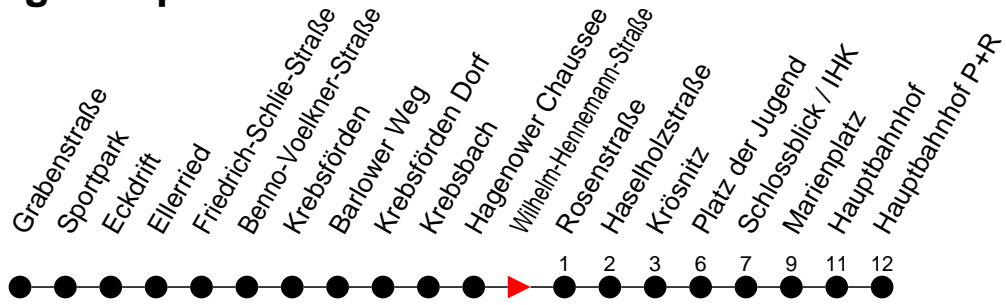

Richtung: Hauptbahnhof P+R

Haltestellen
Fahrzeit in Min.

Montag bis Freitag (NICHT am 24. und 31. Dezember)		Samstag sowie 24. und 31. Dezember		Sonn- und Feiertag	
Std.	Minuten	Std.	Minuten	Std.	Minuten
3		3		3	
4		4		4	
5	05 55	5	16	5	
6		6	01	6	
7		7		7	
8		8		8	
9		9		9	
10	55	10		10	
11	55	11		11	
12	55	12		12	
13	39	13		13	
14	09 39	14		14	
15	09 39	15		15	
16	09 39	16		16	
17	09 39	17		17	
18	09	18		18	
19		19		19	
20		20		20	
21		21		21	
22		22		22	
23		23		23	
0		0		0	
1		1		1	
2		2		2	
3		3		3	