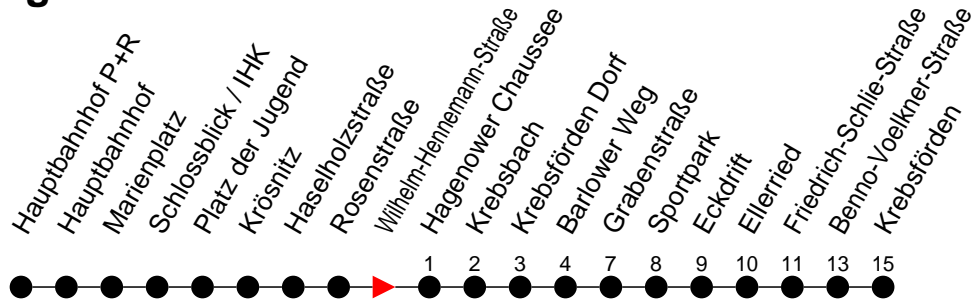

Richtung: Krebsförden

 Haltestellen
 Fahrzeit in Min.

Montag bis Freitag

Std.	Minuten
3	
4	
5	36
6	
7	
8	
9	
10	
11	
12	
13	19 49
14	19 49
15	19 49
16	19 49
17	19 49
18	25
19	
20	
21	
22	
23	42
0	
1	
2	
3	

◇ - verkehrt NICHT am 31. Dezember