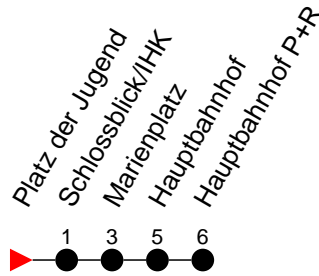

Richtung: Hauptbahnhof P+R

Haltestellen
Fahrzeit in Min.

Montag bis Freitag

Std.	Minuten
3	
4	48 ^H
5	00 02 11 18 ^H 31 37 42 56
6	03 04 20 22 26 28 45 53
7	00 08 12 ^F 17 ^S 21 ^S 23 30 38 42 53
8	00 08 12 23 30 38 42
9	00 08 12 36
10	00 06 12 36
11	00 06 12 36
12	00 06 12 36 45 55
13	00 06 25 33 38 48 53 57
14	00 08 23 30 38 42 53
15	00 08 12 23 30 38 42 53
16	00 08 12 23 30 38 42 53
17	00 08 12 23 30 38 42 53
18	00 08 23 38 48 53 56
19	18 50 55
20	
21	02
22	
23	
0	
1	
2	
3	

- H** - fährt nur bis Hauptbahnhof
- F** - verkehrt nur während der Ferien
- S** - verkehrt nur während der Schulzeit