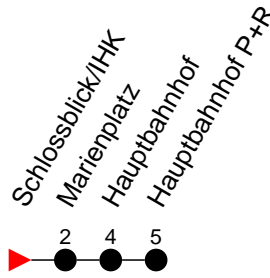

## Richtung: Hauptbahnhof P+R

Haltestellen  
Fahrzeit in Min.