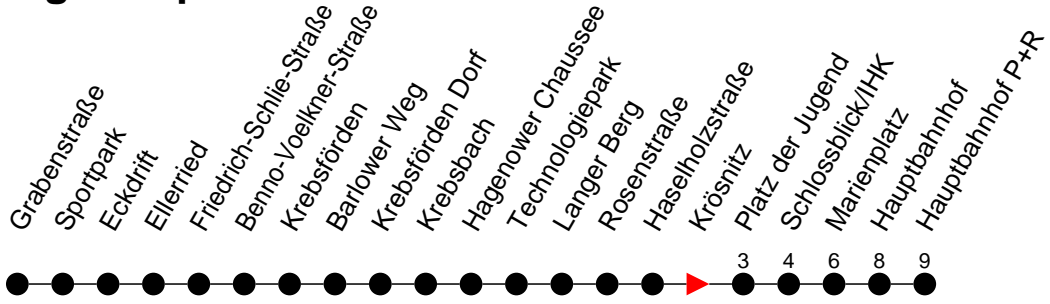

Richtung: Hauptbahnhof P+R

Haltestellen
Fahrzeit in Min.

Montag bis Freitag

Std.	Minuten
3	
4	
5	08 28
6	00 24 49
7	04 19 34 49
8	04 19 34
9	04 32
10	02 32
11	02 32
12	02 32
13	02 34 49
14	04 19 34 49
15	04 19 34 49
16	04 19 34 49
17	04 19 34 49
18	04 19 34 45
19	15 50 [Ⓚ]
20	10 [Ⓚ] 50 [Ⓚ]
21	50 [Ⓚ]
22	50 [Ⓚ]
23	10 [Ⓚ]
0	
1	
2	
3	

Sonn- und Feiertag

Std.	Minuten
3	
4	
5	
6	50
7	50
8	50
9	39
10	54
11	54
12	54
13	54
14	54
15	54
16	54
17	54
18	54
19	50 [Ⓚ]
20	50 [Ⓚ]
21	50 [Ⓚ]
22	50 [Ⓚ]
23	10 [Ⓚ]
0	
1	
2	
3	

Ⓚ - fährt ab Platz der Jugend weiter als Linie 1 nach Kliniken