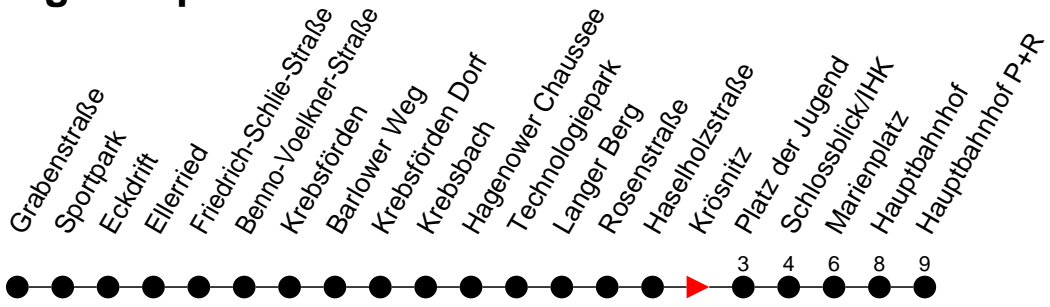

Richtung: Hauptbahnhof P+R

Haltestellen
Fahrzeit in Min.

Montag bis Freitag

Std.	Minuten
3	
4	
5	08 28
6	00 24 49
7	04 19 34 49
8	04 19 34
9	04 32
10	02 32
11	02 32
12	02 32
13	02 34 49
14	04 19 34 49
15	04 19 34 49
16	04 19 34 49
17	04 19 34 49
18	04 19 34 52
19	16 46
20	10 [Ⓚ] 50 [Ⓚ]
21	50 [Ⓚ]
22	50 [Ⓚ]
23	10 [Ⓚ]
0	
1	
2	
3	

Sonn- und Feiertag

Std.	Minuten
3	
4	
5	
6	50
7	50
8	50
9	39
10	54
11	54
12	54
13	54
14	54
15	54
16	54
17	54
18	54
19	50 [Ⓚ]
20	50 [Ⓚ]
21	50 [Ⓚ]
22	50 [Ⓚ]
23	10 [Ⓚ]
0	
1	
2	
3	

Ⓚ - fährt ab Platz der Jugend weiter als Linie 1 nach Kliniken