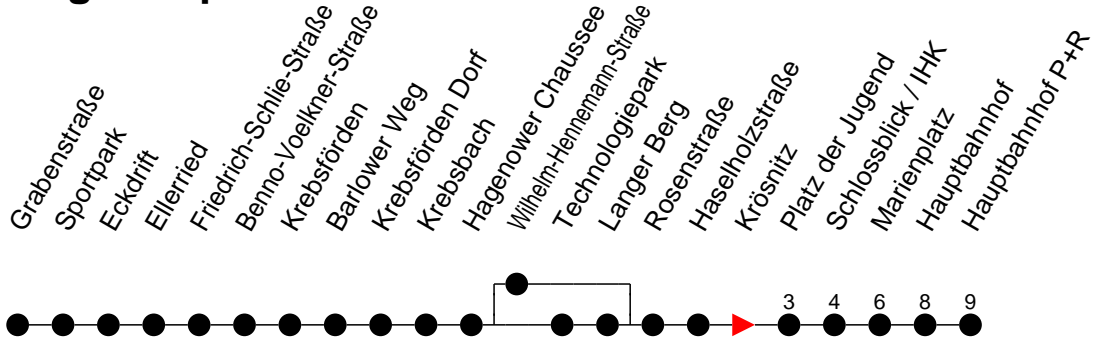

Richtung: Hauptbahnhof P+R

Haltestellen  
Fahrzeit in Min.

Montag bis Freitag		Samstag		Sonn- und Feiertag	
Std.	Minuten	Std.	Minuten	Std.	Minuten
3		3		3	
4		4		4	
5	08 28 58	5	20	5	
6	24 49	6	05 50	6	50
7	04 19 34 49	7	20 50	7	50
8	04 19 34	8	20 50	8	50
9	04 32	9	20 54	9	39
10	02 32	10	24 56	10	54
11	02 32	11	26 56	11	54
12	02 32	12	26 56	12	54
13	02 34 43	13	26 56	13	54
14	04 13 34 43	14	26 56	14	54
15	04 13 34 43	15	26 56	15	54
16	04 13 34 43	16	26 56	16	54
17	04 13 34 43	17	26 56	17	54
18	04 13 34 50	18	26 54	18	54
19	16 46	19	50 <sup>Ⓚ</sup>	19	50 <sup>Ⓚ</sup>
20	10 <sup>Ⓚ</sup> 50 <sup>Ⓚ</sup>	20	50 <sup>Ⓚ</sup>	20	50 <sup>Ⓚ</sup>
21	50 <sup>Ⓚ</sup>	21	50 <sup>Ⓚ</sup>	21	50 <sup>Ⓚ</sup>
22	50 <sup>Ⓚ</sup>	22	50 <sup>Ⓚ</sup>	22	50 <sup>Ⓚ</sup>
23	10 <sup>Ⓚ</sup>	23	10 <sup>Ⓚ</sup>	23	10 <sup>◇</sup> <sub>Ⓚ</sub>
0		0		0	50 <sup>Ⓢ</sup>
1		1		1	30 <sup>Ⓢ</sup>
2		2		2	10 <sup>Ⓢ</sup> 50 <sup>Ⓢ</sup>
3		3		3	30 <sup>Ⓢ</sup>

- ◇ - verkehrt NICHT am 31. Dezember
- ◆ - verkehrt nur am 31. Dezember
- Ⓢ - fährt ab Platz der Jugend weiter als Linien 14 und 17 nach Friedrichsthal
- Ⓚ - fährt ab Platz der Jugend weiter als Linie 1 nach Kliniken