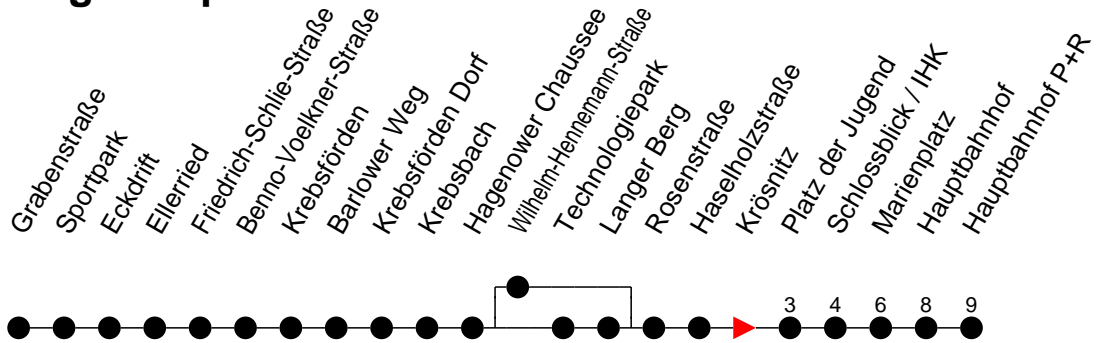

Richtung: Hauptbahnhof P+R

Montag bis Freitag

Std.	Minuten
3	
4	
5	08 28 58
6	23 48
7	03 18 33 48
8	03 18 33
9	03 31
10	01 31
11	01 31
12	01 31
13	01 33 42
14	03 12 33 42
15	03 12 33 42
16	03 12 33 42
17	03 12 33 42
18	03 12 33 49
19	15 45
20	10 <sup>Ⓚ</sup> 50 <sup>Ⓚ</sup>
21	50 <sup>Ⓚ</sup>
22	50 <sup>Ⓚ</sup>
23	10 <sup>Ⓚ</sup>
0	
1	
2	
3	

- 6** - verkehrt nur am 31. Dezember
- 6̂** - verkehrt NICHT am 31. Dezember
- (F)** - fährt ab Platz der Jugend weiter als Linien 14 und 17 nach Friedrichsthal
- (K)** - fährt ab Platz der Jugend weiter als Linie 1 nach Kliniken