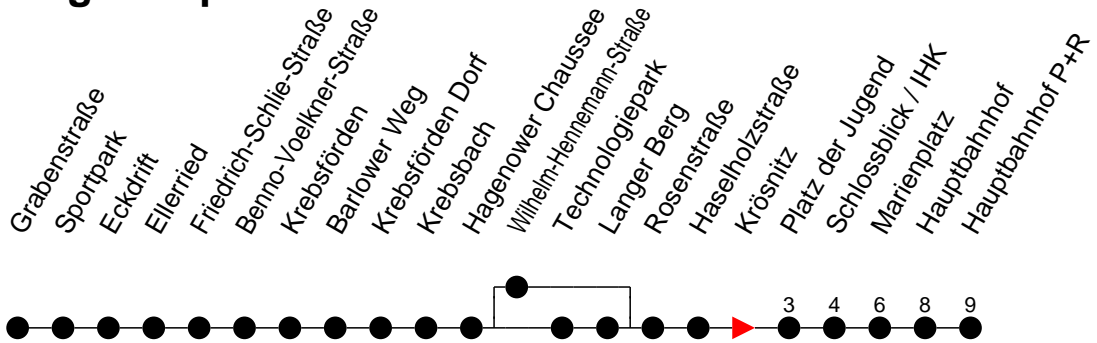

Richtung: Hauptbahnhof P+R

Montag bis Freitag (NICHT am 24. und 31. Dezember)

Std.	Minuten
3	
4	
5	08 28 58
6	23 48
7	03 18 33 48
8	03 18 33
9	03 31
10	01 31 58
11	31 58
12	31 58
13	33 42
14	03 12 33 42
15	03 12 33 42
16	03 12 33 42
17	03 12 33 42
18	03 12 33 49
19	15 45
20	10 [Ⓚ] 50 [Ⓚ]
21	50 [Ⓚ]
22	50 [Ⓚ]
23	10 [Ⓚ]
0	
1	
2	
3	

Sonn- und Feiertag

Std.	Minuten
3	
4	
5	
6	49
7	49
8	49
9	38
10	54
11	54
12	54
13	54
14	54
15	54
16	54
17	54
18	54
19	50 [Ⓚ]
20	50 [Ⓚ]
21	50 [Ⓚ]
22	50 [Ⓚ]
23	10 [Ⓚ]
0	
1	
2	
3	

- 6** - verkehrt nur in der Silvesternacht
- 6̂** - verkehrt NICHT am 31. Dezember
- ⓕ** - fährt ab Platz der Jugend weiter als Linie 14 und 17 nach Friedrichsthal
- Ⓚ** - fährt ab Platz der Jugend weiter als Linie 1 nach Kliniken