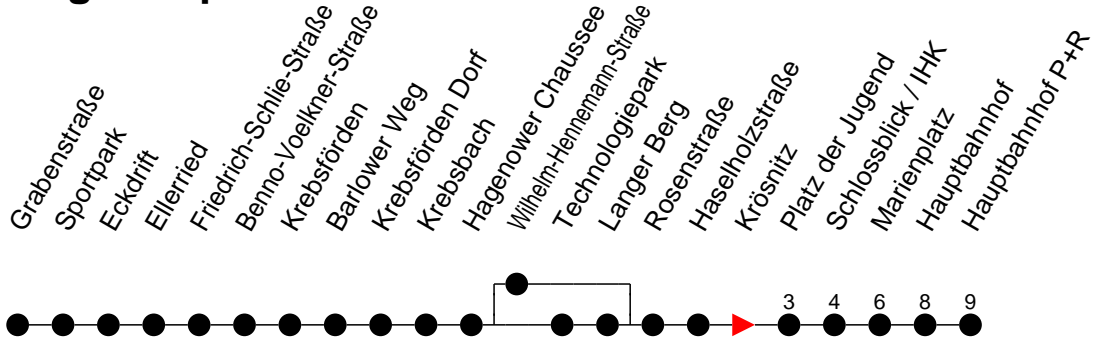

Richtung: Hauptbahnhof P+R

Montag bis Freitag (NICHT am 24. und 31. Dezember 2020)

Std.	Minuten
3	
4	
5	08 28 58
6	23 48
7	03 18 33 48
8	03 18 33
9	03 31
10	01 31 58
11	31 58
12	31 58
13	33 42
14	03 12 33 42
15	03 12 33 42
16	03 12 33 42
17	03 12 33 42
18	03 12 33 49
19	15 45
20	10 [Ⓚ] 50 [Ⓚ]
21	50 [Ⓚ]
22	50 [Ⓚ]
23	10 [Ⓚ]
0	
1	
2	
3	

Sonn- und Feiertag

Std.	Minuten
3	
4	
5	
6	49
7	49
8	49
9	38
10	54
11	54
12	54
13	54
14	54
15	54
16	54
17	54
18	54
19	50 [Ⓚ]
20	50 [Ⓚ]
21	50 [Ⓚ]
22	50 [Ⓚ]
23	10 [Ⓚ]
0	
1	
2	
3	

- 6** - verkehrt nur am 31. Dezember 2020
- Ⓚ** - verkehrt NICHT am 31. Dezember 2020
- ⓕ** - fährt ab Platz der Jugend weiter als Linie 14 und 17 nach Friedrichsthal
- Ⓚ** - fährt ab Platz der Jugend weiter als Linie 1 nach Kliniken