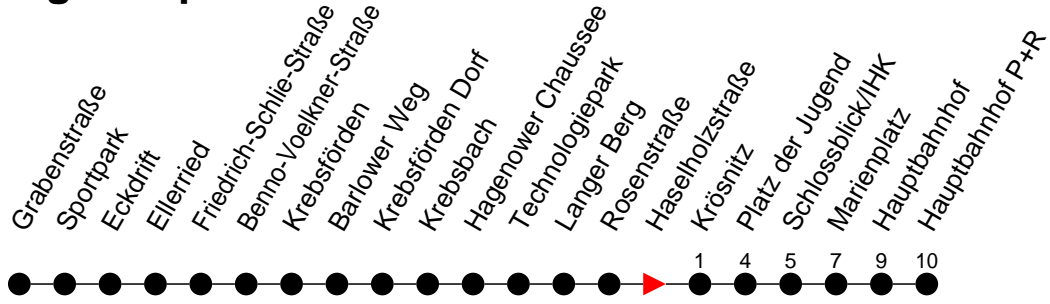

Richtung: Hauptbahnhof P+R

Haltestellen
Fahrzeit in Min.

Montag bis Freitag

Std.	Minuten
3	
4	
5	07 27 59
6	23 48
7	03 18 33 48
8	03 18 33
9	03 31
10	01 31
11	01 31
12	01 31
13	01 33 48
14	03 18 33 48
15	03 18 33 48
16	03 18 33 48
17	03 18 33 48
18	03 18 33 44
19	14 49 [Ⓚ]
20	09 [Ⓚ] 49 [Ⓚ]
21	49 [Ⓚ]
22	49 [Ⓚ]
23	09 [Ⓚ]
0	
1	
2	
3	

Sonn- und Feiertag

Std.	Minuten
3	
4	
5	
6	49
7	49
8	49
9	38
10	53
11	53
12	53
13	53
14	53
15	53
16	53
17	53
18	53
19	49 [Ⓚ]
20	49 [Ⓚ]
21	49 [Ⓚ]
22	49 [Ⓚ]
23	09 [Ⓚ]
0	
1	
2	
3	

Ⓚ - fährt ab Platz der Jugend weiter als Linie 1 nach Kliniken