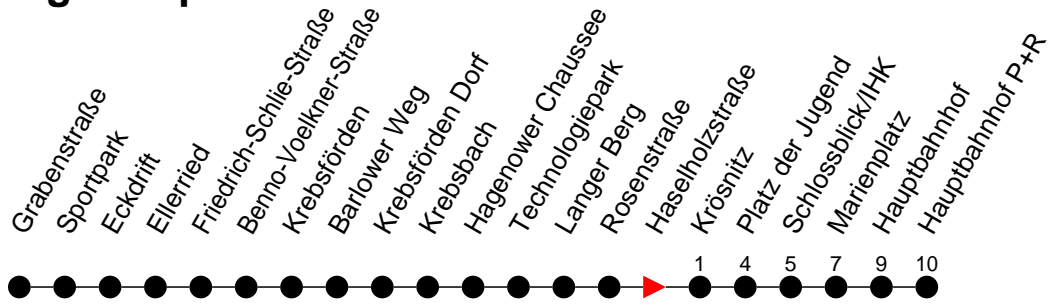

Richtung: Hauptbahnhof P+R

Haltestellen
Fahrzeit in Min.

Montag bis Freitag

Std.	Minuten
3	
4	
5	07 27 59
6	23 48
7	03 18 33 48
8	03 18 33
9	03 31
10	01 31
11	01 31
12	01 31
13	01 33 48
14	03 18 33 48
15	03 18 33 48
16	03 18 33 48
17	03 18 33 48
18	03 18 33 51
19	15 45
20	09 [Ⓚ] 49 [Ⓚ]
21	49 [Ⓚ]
22	49 [Ⓚ]
23	09 [Ⓚ]
0	
1	
2	
3	

Sonn- und Feiertag

Std.	Minuten
3	
4	
5	
6	49
7	49
8	49
9	38
10	53
11	53
12	53
13	53
14	53
15	53
16	53
17	53
18	53
19	49 [Ⓚ]
20	49 [Ⓚ]
21	49 [Ⓚ]
22	49 [Ⓚ]
23	09 [Ⓚ]
0	
1	
2	
3	

Ⓚ - fährt ab Platz der Jugend weiter als Linie 1 nach Kliniken