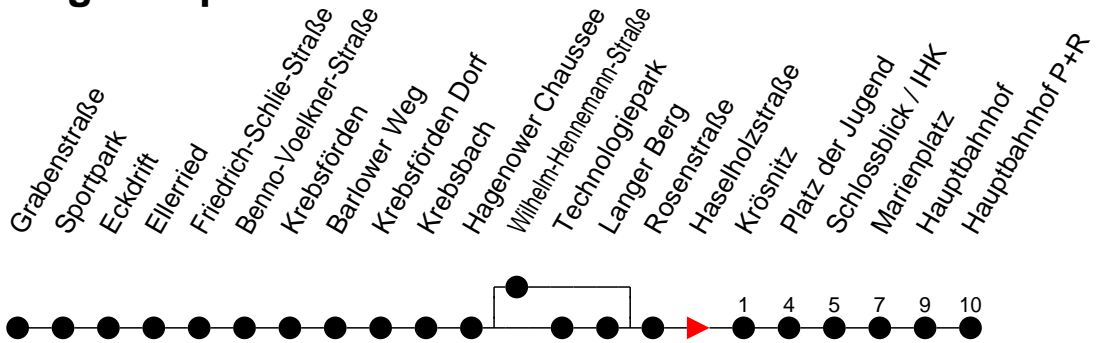

Richtung: Hauptbahnhof P+R

Haltestellen
Fahrzeit in Min.

Montag bis Freitag

Std.	Minuten
3	
4	
5	07 27 57
6	23 48
7	03 18 33 48
8	03 18 33
9	03 31
10	01 31
11	01 31
12	01 31
13	01 33 42
14	03 12 33 42
15	03 12 33 42
16	03 12 33 42
17	03 12 33 42
18	03 12 33 49
19	15 45
20	09 [Ⓚ] 49 [Ⓚ]
21	49 [Ⓚ]
22	49 [Ⓚ]
23	09 [Ⓚ]
0	
1	
2	
3	

- ◇ - verkehrt NICHT am 31. Dezember
- ◆ - verkehrt nur am 31. Dezember
- ⓕ - fährt ab Platz der Jugend weiter als Linien 14 und 17 nach Friedrichsthal
- Ⓚ - fährt ab Platz der Jugend weiter als Linie 1 nach Kliniken