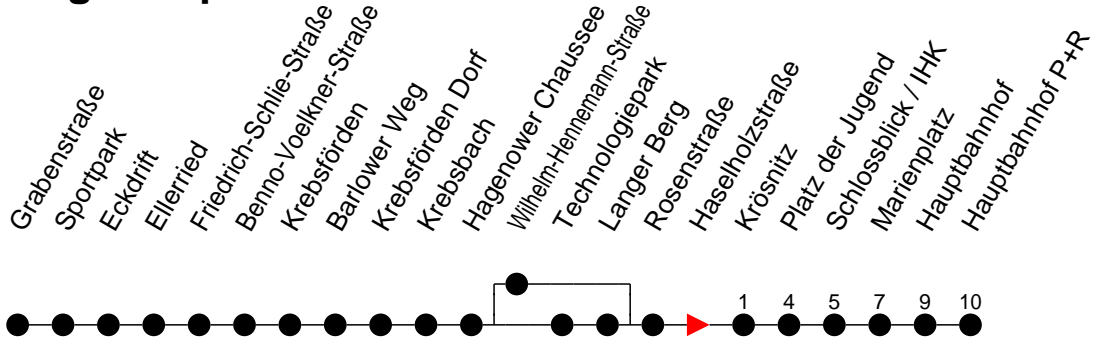

Richtung: Hauptbahnhof P+R

Montag bis Freitag

| Std. | Minuten |
|------|---------------------------------|
| 3 | |
| 4 | |
| 5 | 07 27 57 |
| 6 | 22 47 |
| 7 | 02 17 32 47 |
| 8 | 02 17 32 |
| 9 | 02 30 |
| 10 | 00 30 |
| 11 | 00 30 |
| 12 | 00 30 |
| 13 | 00 32 41 |
| 14 | 02 11 32 41 |
| 15 | 02 11 32 41 |
| 16 | 02 11 32 41 |
| 17 | 02 11 32 41 |
| 18 | 02 11 32 48 |
| 19 | 14 44 |
| 20 | 09 [Ⓚ] 49 [Ⓚ] |
| 21 | 49 [Ⓚ] |
| 22 | 49 [Ⓚ] |
| 23 | 09 [Ⓚ] |
| 0 | |
| 1 | |
| 2 | |
| 3 | |

- 6** - verkehrt nur am 31. Dezember
- 6̂** - verkehrt NICHT am 31. Dezember
- (F)** - fährt ab Platz der Jugend weiter als Linien 14 und 17 nach Friedrichsthal
- (K)** - fährt ab Platz der Jugend weiter als Linie 1 nach Kliniken