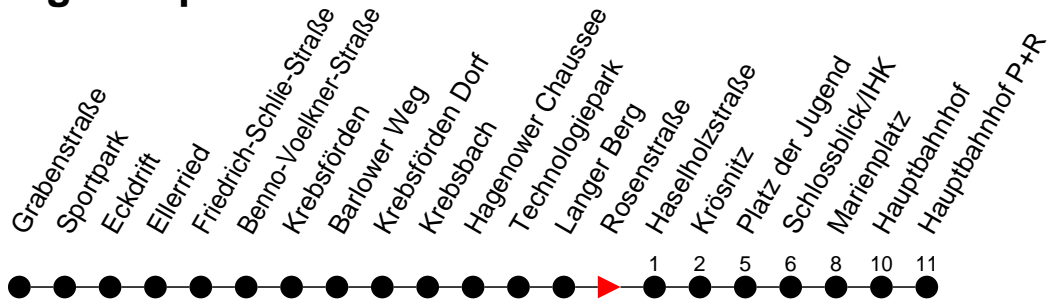

## Richtung: Hauptbahnhof P+R

Haltestellen  
Fahrzeit in Min.

Ⓚ - fährt ab Platz der Jugend weiter als Linie 1 nach Kliniken