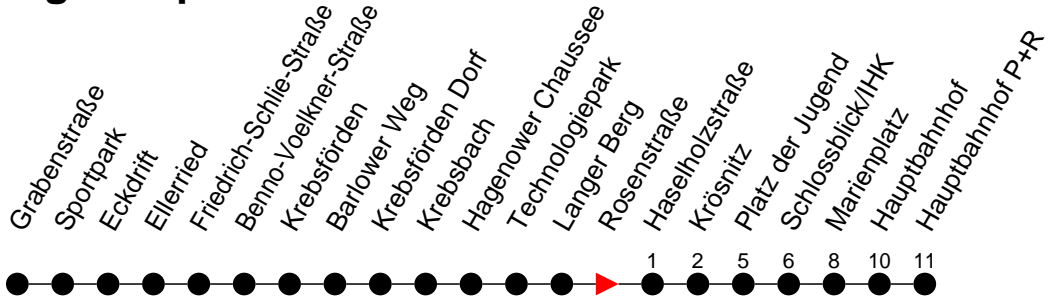

Richtung: Hauptbahnhof P+R

Montag bis Freitag

Std.	Minuten
3	
4	
5	06 26 58
6	22 47
7	02 17 32 47
8	02 17 32
9	02 30
10	00 30
11	00 30
12	00 30
13	00 32 47
14	02 17 32 47
15	02 17 32 47
16	02 17 32 47
17	02 17 32 47
18	02 17 32 50
19	14 44
20	08 [Ⓚ] 48 [Ⓚ]
21	48 [Ⓚ]
22	48 [Ⓚ]
23	08 [Ⓚ]
0	
1	
2	
3	

Sonn- und Feiertag

Std.	Minuten
3	
4	
5	
6	48
7	48
8	48
9	37
10	52
11	52
12	52
13	52
14	52
15	52
16	52
17	52
18	52
19	48 [Ⓚ]
20	48 [Ⓚ]
21	48 [Ⓚ]
22	48 [Ⓚ]
23	08 [Ⓚ]
0	
1	
2	
3	

Ⓚ - fährt ab Platz der Jugend weiter als Linie 1 nach Kliniken