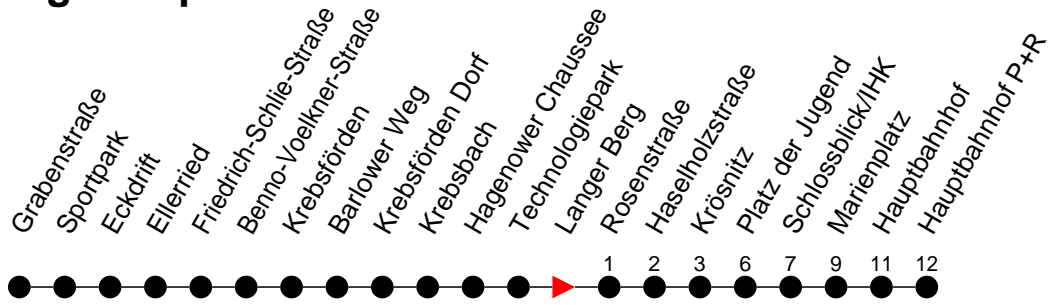

Richtung: Hauptbahnhof P+R

Montag bis Freitag

Std.	Minuten
3	
4	
5	05 25 57
6	20 45
7	00 15 30 45
8	00 15 30
9	00 28 58
10	28 58
11	28 58
12	28 58
13	30 45
14	00 15 30 45
15	00 15 30 45
16	00 15 30 45
17	00 15 30 45
18	00 15 30 49
19	13 43
20	07 [Ⓚ] 47 [Ⓚ]
21	47 [Ⓚ]
22	47 [Ⓚ]
23	07 [Ⓚ]
0	
1	
2	
3	

Sonn- und Feiertag

Std.	Minuten
3	
4	
5	
6	47
7	47
8	47
9	36
10	51
11	51
12	51
13	51
14	51
15	51
16	51
17	51
18	51
19	47 [Ⓚ]
20	47 [Ⓚ]
21	47 [Ⓚ]
22	47 [Ⓚ]
23	07 [Ⓚ]
0	
1	
2	
3	

Ⓚ - fährt ab Platz der Jugend weiter als Linie 1 nach Kliniken