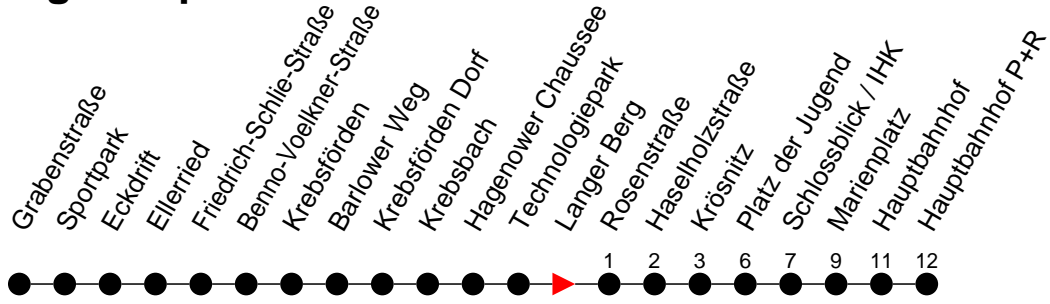

Richtung: Hauptbahnhof P+R

Montag bis Freitag

Std.	Minuten
3	
4	
5	25
6	20 45
7	00 15 30 45
8	00 15 30
9	00 28 58
10	28 58
11	28 58
12	28 58
13	30
14	00 30
15	00 30
16	00 30
17	00 30
18	00 30 47
19	13 43
20	07 [Ⓚ] 47 [Ⓚ]
21	47 [Ⓚ]
22	47 [Ⓚ]
23	07 [Ⓚ]
0	
1	
2	
3	

- ◇ - verkehrt NICHT am 31. Dezember
- ◆ - verkehrt nur am 31. Dezember
- ⓕ - fährt ab Platz der Jugend weiter als Linien 14 und 17 nach Friedrichsthal
- Ⓚ - fährt ab Platz der Jugend weiter als Linie 1 nach Kliniken