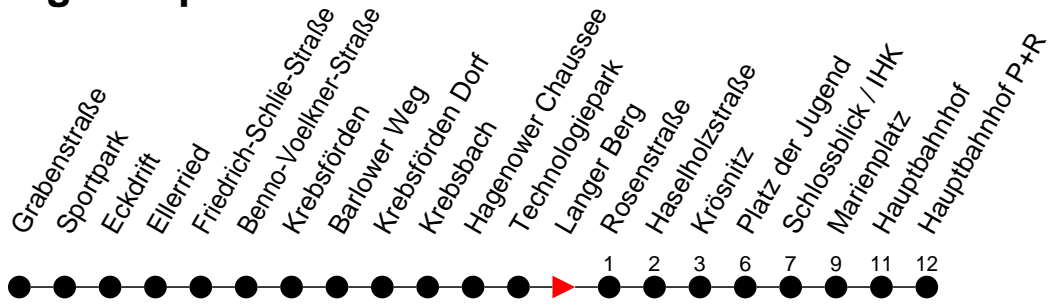

Richtung: Hauptbahnhof P+R

Haltestellen
Fahrzeit in Min.

Montag bis Freitag

Std.	Minuten
3	
4	
5	25
6	19 44 59
7	14 29 44 59
8	14 29 59
9	27 57
10	27 57
11	27 57
12	27 57
13	29 59
14	29 59
15	29 59
16	29 59
17	29 59
18	29 46
19	12 42
20	07 [Ⓚ] 47 [Ⓚ]
21	47 [Ⓚ]
22	47 [Ⓚ]
23	07 [Ⓚ]
0	
1	
2	
3	

Sonn- und Feiertag

Std.	Minuten
3	
4	
5	
6	46
7	46
8	46
9	35
10	51
11	51
12	51
13	51
14	51
15	51
16	51
17	51
18	51
19	47 [Ⓚ]
20	47 [Ⓚ]
21	47 [Ⓚ]
22	47 [Ⓚ]
23	07 [Ⓚ]
0	
1	
2	
3	

- 6** - verkehrt nur am 31. Dezember
- Ⓚ** - verkehrt NICHT am 31. Dezember
- ⓕ** - fährt ab Platz der Jugend weiter als Linien 14 und 17 nach Friedrichsthal
- Ⓚ** - fährt ab Platz der Jugend weiter als Linie 1 nach Kliniken