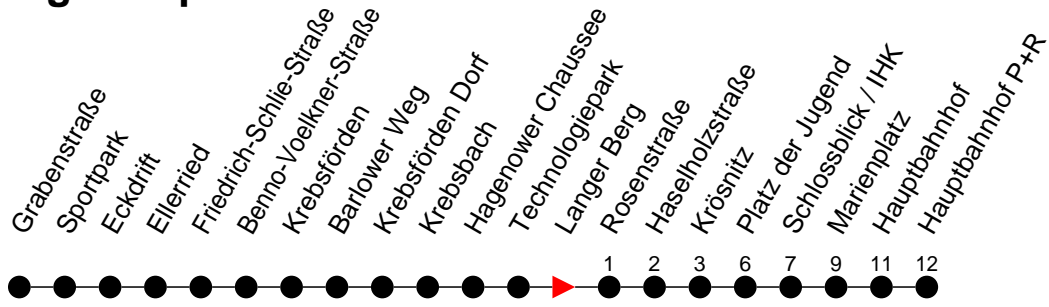

Richtung: Hauptbahnhof P+R

Montag bis Freitag (NICHT am 24. und 31. Dezember)

| Std. | Minuten |
|------|---------------------------------|
| 3 | |
| 4 | |
| 5 | 25 |
| 6 | 19 44 59 |
| 7 | 14 29 44 59 |
| 8 | 14 29 59 |
| 9 | 27 57 |
| 10 | 27 |
| 11 | 27 |
| 12 | 27 |
| 13 | 29 59 |
| 14 | 29 59 |
| 15 | 29 59 |
| 16 | 29 59 |
| 17 | 29 59 |
| 18 | 29 46 |
| 19 | 12 42 |
| 20 | 07 [Ⓚ] 47 [Ⓚ] |
| 21 | 47 [Ⓚ] |
| 22 | 47 [Ⓚ] |
| 23 | 07 [Ⓚ] |
| 0 | |
| 1 | |
| 2 | |
| 3 | |

6

- verkehrt nur in der Silvesternacht

6

- verkehrt NICHT am 31. Dezember

F

- fährt ab Platz der Jugend weiter als Linie 14 und 17 nach Friedrichsthal

K

- fährt ab Platz der Jugend weiter als Linie 1 nach Kliniken