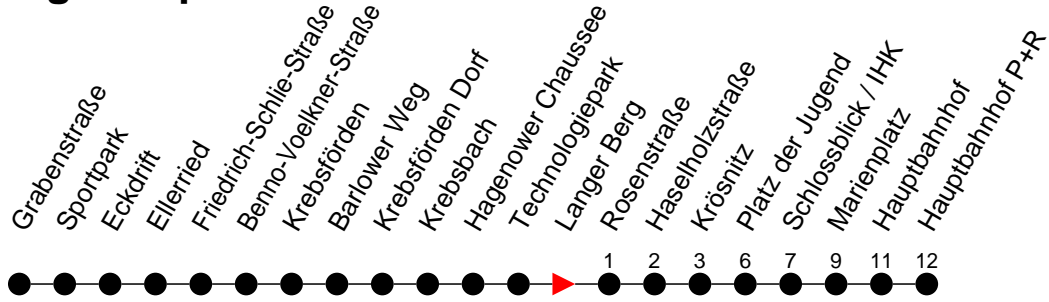

Richtung: Hauptbahnhof P+R

Haltestellen
Fahrzeit in Min.

Montag bis Freitag (NICHT am 24. und 31. Dezember 2020)

Std.	Minuten
3	
4	
5	25
6	19 44 59
7	14 29 44 59
8	14 29 59
9	27 57
10	27
11	27
12	27
13	29 59
14	29 59
15	29 59
16	29 59
17	29 59
18	29 46
19	12 42
20	07 [Ⓚ] 47 [Ⓚ]
21	47 [Ⓚ]
22	47 [Ⓚ]
23	07 [Ⓚ]
0	
1	
2	
3	

Sonn- und Feiertag

Std.	Minuten
3	
4	
5	
6	46
7	46
8	46
9	35
10	51
11	51
12	51
13	51
14	51
15	51
16	51
17	51
18	51
19	47 [Ⓚ]
20	47 [Ⓚ]
21	47 [Ⓚ]
22	47 [Ⓚ]
23	07 [Ⓚ]
0	
1	
2	
3	

6

- verkehrt nur am 31. Dezember 2020

6

- verkehrt NICHT am 31. Dezember 2020

F

- fährt ab Platz der Jugend weiter als Linie 14 und 17 nach Friedrichsthal

K

- fährt ab Platz der Jugend weiter als Linie 1 nach Kliniken