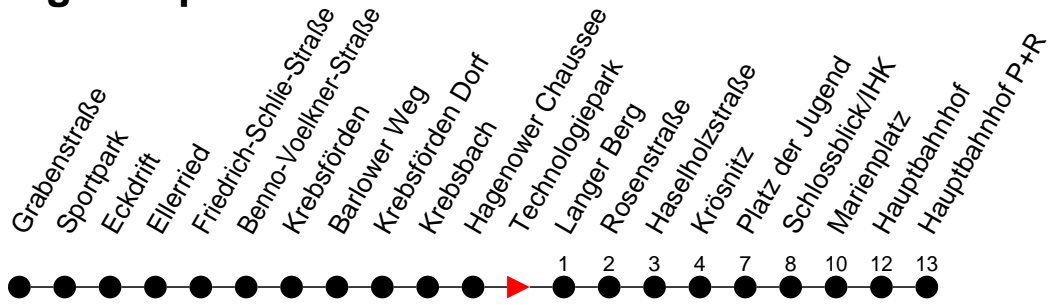

Richtung: Hauptbahnhof P+R

Montag bis Freitag

Std.	Minuten
3	
4	
5	04 24 56
6	19 44 59
7	14 29 44 59
8	14 29 59
9	27 57
10	27 57
11	27 57
12	27 57
13	29 44 59
14	14 29 44 59
15	14 29 44 59
16	14 29 44 59
17	14 29 44 59
18	14 29 41
19	11 46 [Ⓚ]
20	06 [Ⓚ] 46 [Ⓚ]
21	46 [Ⓚ]
22	46 [Ⓚ]
23	06 [Ⓚ]
0	
1	
2	
3	

Sonn- und Feiertag

Std.	Minuten
3	
4	
5	
6	46
7	46
8	46
9	35
10	50
11	50
12	50
13	50
14	50
15	50
16	50
17	50
18	50
19	46 [Ⓚ]
20	46 [Ⓚ]
21	46 [Ⓚ]
22	46 [Ⓚ]
23	06 [Ⓚ]
0	
1	
2	
3	

Ⓚ - fährt ab Platz der Jugend weiter als Linie 1 nach Kliniken