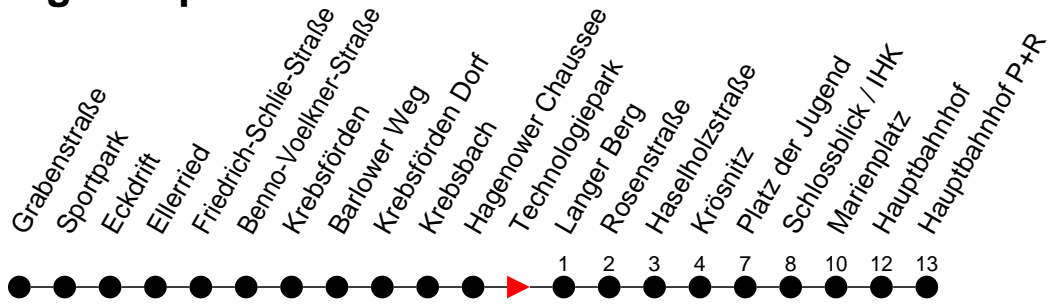

## Richtung: Hauptbahnhof P+R

6

- verkehrt nur am 31. Dezember

6

- verkehrt NICHT am 31. Dezember

F

- fährt ab Platz der Jugend weiter als Linien 14 und 17 nach Friedrichsthal

K

- fährt ab Platz der Jugend weiter als Linie 1 nach Kliniken