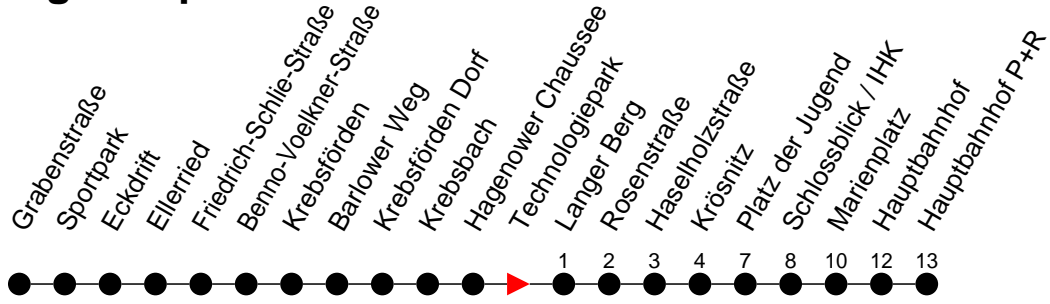

Richtung: Hauptbahnhof P+R

Haltestellen
Fahrzeit in Min.

Montag bis Freitag (NICHT am 24. und 31. Dezember)		Samstag sowie 24. und 31. Dezember		Sonn- und Feiertag	
Std.	Minuten	Std.	Minuten	Std.	Minuten
3		3		3	
4		4		4	
5	24	5		5	
6	18 43 58	6	45	6	45
7	13 28 43 58	7	15 45	7	45
8	13 28 58	8	15 45	8	45
9	26 56	9	15 50	9	34
10	26	10	20 53	10	50
11	26	11	23 53	11	50
12	26	12	23 53	12	50
13	28 58	13	23 53	13	50
14	28 58	14	23 53	14	50
15	28 58	15	23 53	15	50
16	28 58	16	23 53	16	50
17	28 58	17	23 53	17	50
18	28 45	18	23 50	18	50
19	11 41	19	46 [Ⓚ]	19	46 [Ⓚ]
20	06 [Ⓚ] 46 [Ⓚ]	20	46 [Ⓚ]	20	46 [Ⓚ]
21	46 [Ⓚ]	21	46 [Ⓚ]	21	46 [Ⓚ]
22	46 [Ⓚ]	22	46 [Ⓚ]	22	46 [Ⓚ]
23	06 [Ⓚ]	23	06 [Ⓚ]	23	06 [Ⓚ]
0		0	46 [Ⓚ]	0	
1		1	26 [Ⓚ]	1	
2		2	06 [Ⓚ] 46 [Ⓚ]	2	
3		3	26 [Ⓚ]	3	

- 6** - verkehrt nur in der Silvesternacht
- Ⓚ** - verkehrt NICHT am 31. Dezember
- ⓕ** - fährt ab Platz der Jugend weiter als Linie 14 und 17 nach Friedrichsthal
- Ⓚ** - fährt ab Platz der Jugend weiter als Linie 1 nach Kliniken