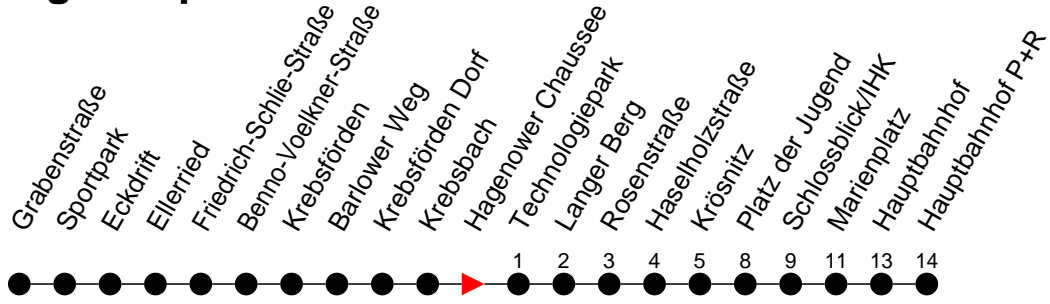

## Richtung: Hauptbahnhof P+R

Ⓚ - fährt ab Platz der Jugend weiter als Linie 1 nach Kliniken